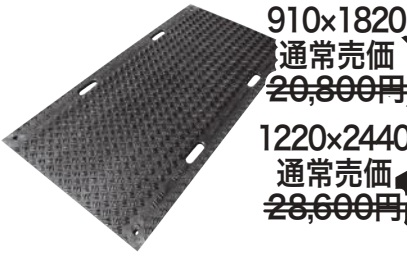

ロット発注 / 波釘あり
木製足場板 (杉)

木口の割れが少なく
耐久性もあります！！

200×35×4000
通常売価 ~~¥3,380~~円

1,340円

200×35×2000
通常売価 ~~¥760~~円

720円

大型土のうスタンド
スタンディ **新**商品

建設現場対応！！
安全で頑丈な構造です。

通常売価 ~~¥34,000~~円

32,800円

※一部地域や、大量購入の場合は別途送料が発生します

120/140□
ラバーベース

裏面に強力な滑り止め！！
屋根用としても最適です。

通常売価 ~~¥150~~円

120円

※一部地域は別途送料が発生します ※50枚単位で送料無料

■このチラシは、本体価格(税抜)表示です。 ■2017年8月末まで

今だけ!! 今月の仰天価格! 厳選良品をドーンと安く!!

ポリエチレン製敷板
BANBAN

軽くて丈夫!! 運搬・
設置が容易です。

**送料
無料**

910×1820
通常売価
~~20,800円~~

1220×2440
通常売価
~~28,600円~~

18,000円