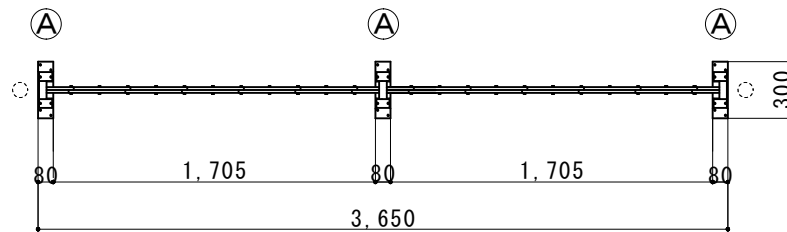

(注 : 落とし棒はオプション品となります)

縮尺	1/40	作図日	
名称	アルミクロスゲート片開き 12AYS-36-18		
ゲート工業株式会社	作図者		