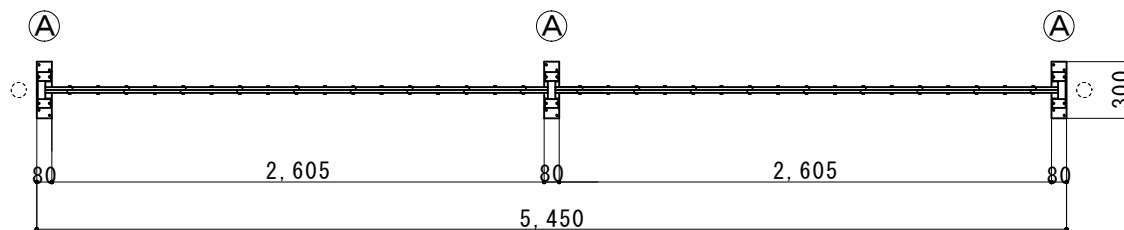

(注：落とし棒はオプション品となります)

縮尺	1/40	作図日	
名称	アルミクロスゲート片開き 12AYS-54-27		
ゲート工業株式会社	株 式 会 社		作図者