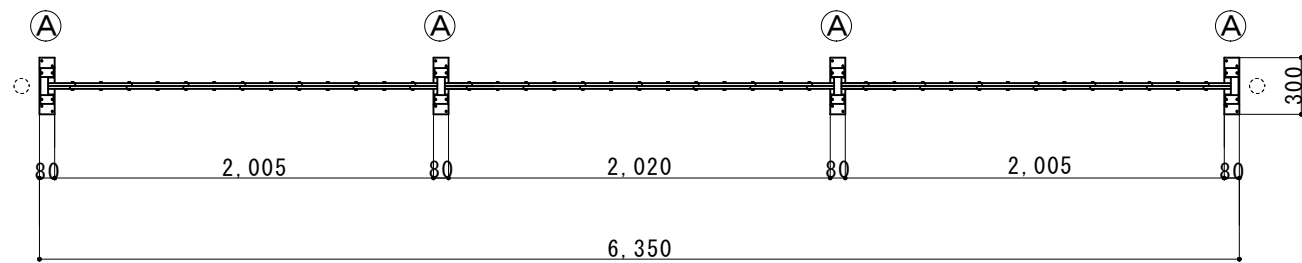

(注：落とし棒はオプション品となります)

縮尺	1/40	作図日	
名称	アルミクロスゲート片開き 12AYS-63-21		
ゲート工業株式会社	作図者		