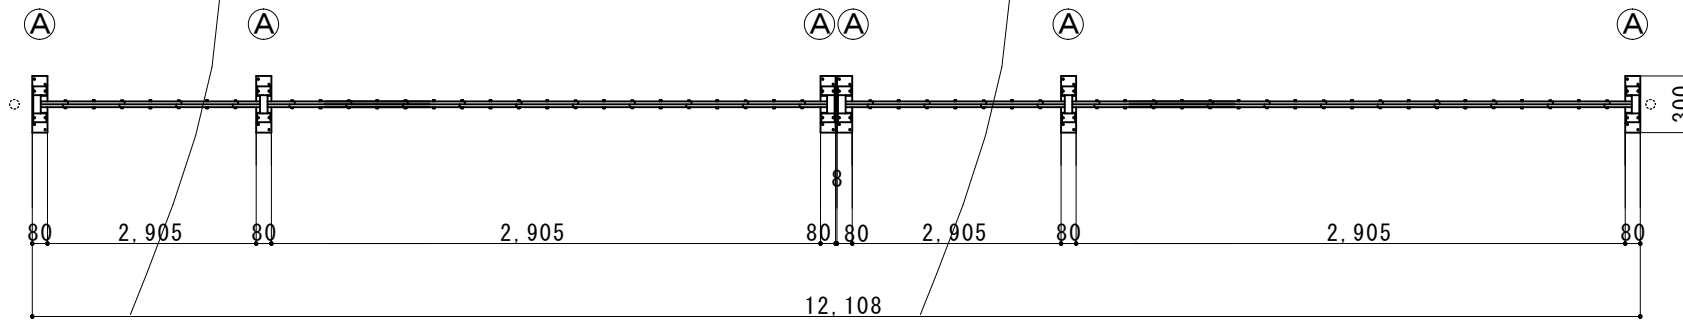

(注：落とし棒はオプション品となります)

縮尺	1/40	作図日	
名称	アルミクロスゲ-ト 両開き 12AYW-120-30		
ゲ-ト工業 株式会社	作図者		