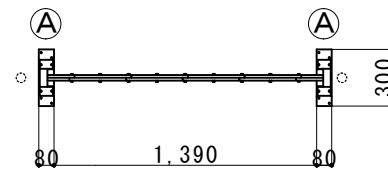

(注：落とし棒はオプション品となります)

縮尺	1/40	作図日	
名称	アルミクロスゲート 片開き 15AYS-15-0		
	ゲート工業 株式会社		作図者