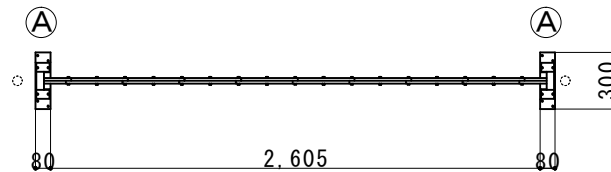

(注：落とし棒はオプション品となります)

縮尺	1/40	作図日	
名称	アルミクローズド 片開き 15AYS-27-0		
ゲート工業 株式会社			作図者