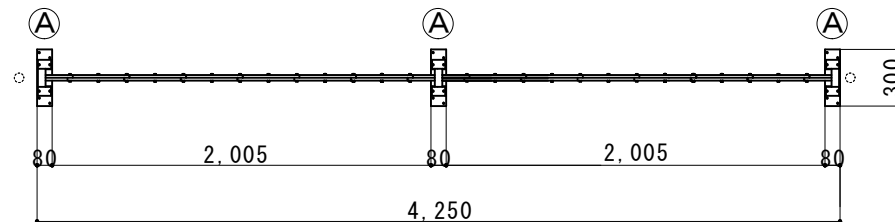

(注：落とし棒はオプション品となります)

縮尺	1/40	作図日	
名称	アルミロスゲート 片開き 15AYS-42-21		
	ゲート工業 株式会社		作図者