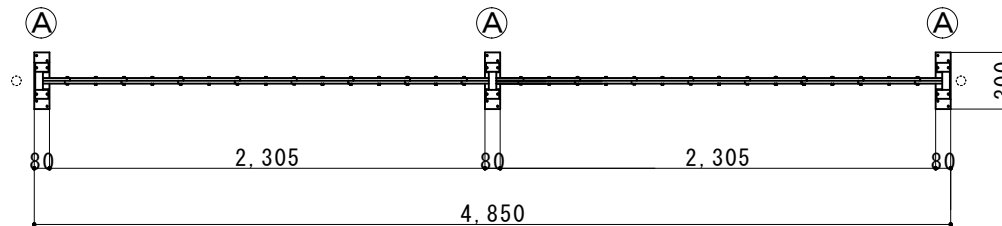

(注：落とし棒はオプション品となります)

縮尺	1/40	作図日	
名称	アルミクロスゲート 片開き 15AYS-48-24		
ゲート工業 株式会社			作図者