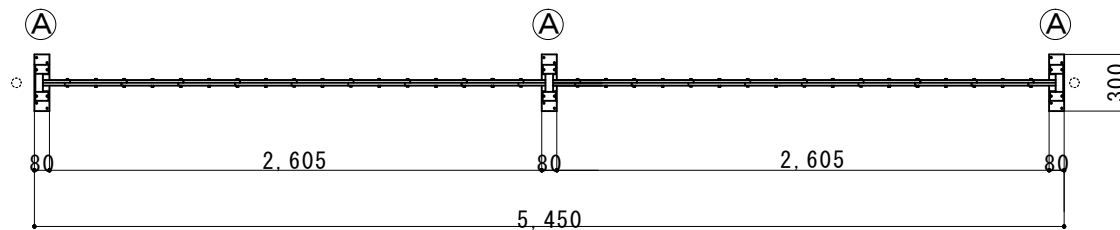

(注：落とし棒はオプション品となります)

縮尺	1/40	作図日	
名称	アルミクロスゲート 片開き 15AYS-54-27		
	ゲート工業 株式会社		作図者