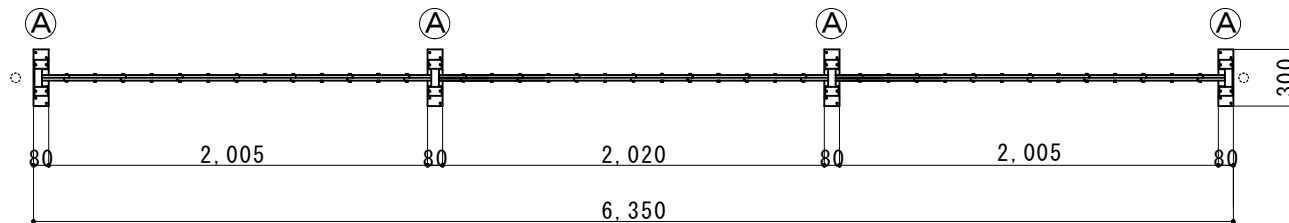

(注：落とし棒はオプション品となります)

縮尺	1/40	作図日	
名称	アルミリtractableゲート 片開き 15AYS-63-21		
	ゲート工業 株式会社		作図者