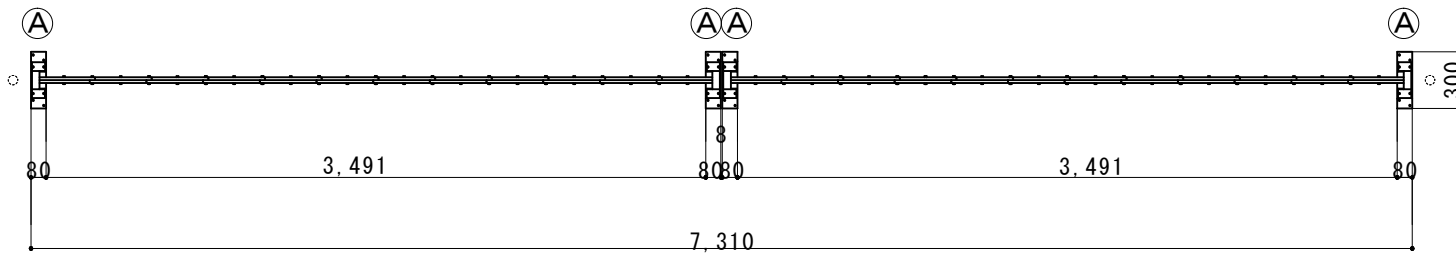

(注：落とし棒はオプション品となります)

縮尺	1/40	作図日	
名称	アルミクローズド 両開き 15AYW-72-36		
	ゲート工業 株式会社		作図者