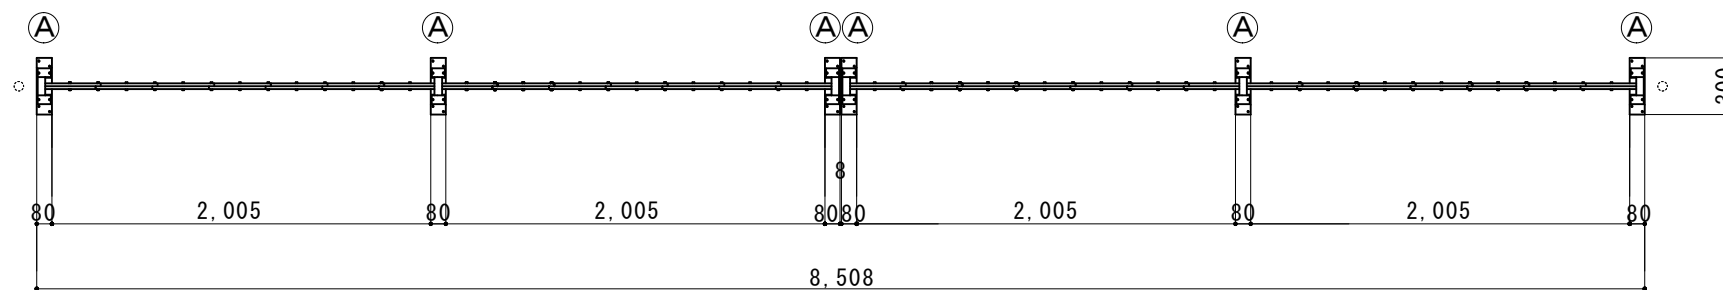

(注：落とし棒はオプション品となります)

縮尺	1/40	作図日	
名称	アルミクロスゲート 両開き 15AYW-84-21		
	ゲート工業 株式会社		作図者