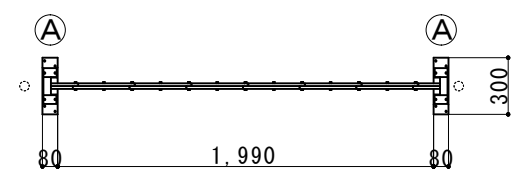

(注：落とし棒はオプション品となります)

縮尺	1/40	作図日	
名称	アルミクローズゲート 片開き 18AYS-21-0		
ゲート工業 株式会社	作図者		