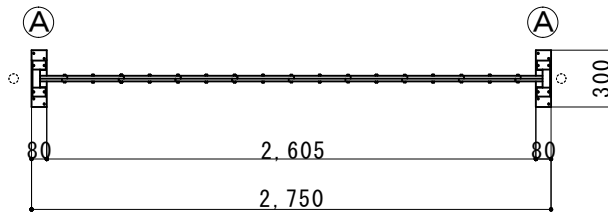

(注：落とし棒はオプション品となります)

縮尺	1/40	作図日	
名称	アルミクロスゲート 片開き	18AYS-27-0	
ゲート工業 株式会社		作図者	