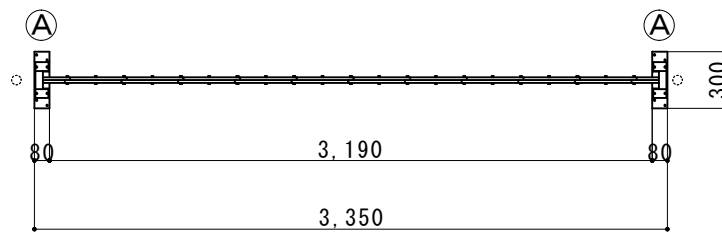

(注：落とし棒はオプション品となります)

縮尺	1/40	作図日	
名称	アルミクロスゲート 片開き 18AYS-33-0		
ゲート工業 株式会社	作図者		