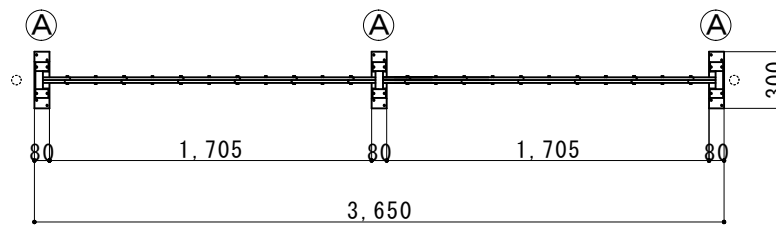

(注：落とし棒はオプション品となります)

縮尺	1/40	作図日	
名称	アルミクローズゲート 片開き 18AYS-36-18		
ゲート工業 株式会社	作図者		