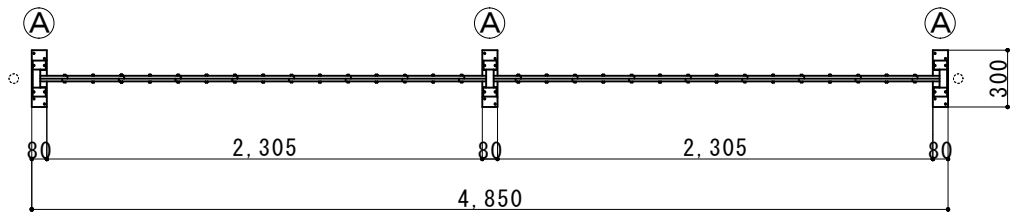

(注：落とし棒はオプション品となります)

縮尺	1/40	作図日	
名称	アルミクロスゲート 片開き	18AYS-48-24	
ゲート工業 株式会社		作図者	