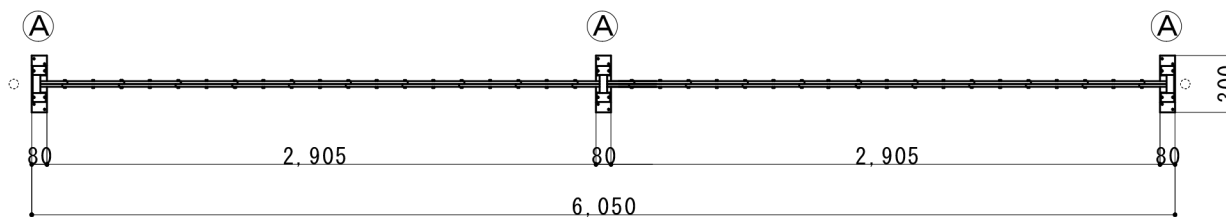

(注：落とし棒はオプション品となります)

縮尺	1/40	作図日	
名称	アルミクロスゲート 片開き 18AYS-60-30		
ゲート工業 株式会社	作図者		