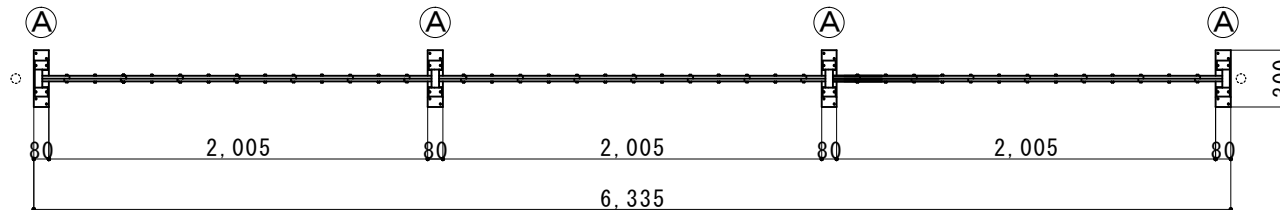

(注：落とし棒はオプション品となります)

縮尺	1/40	作図日	
名称	アルミク-ロゲ-ト 片開き	18AYS-63-21	
ゲ-ト工業 株式会社		作図者	