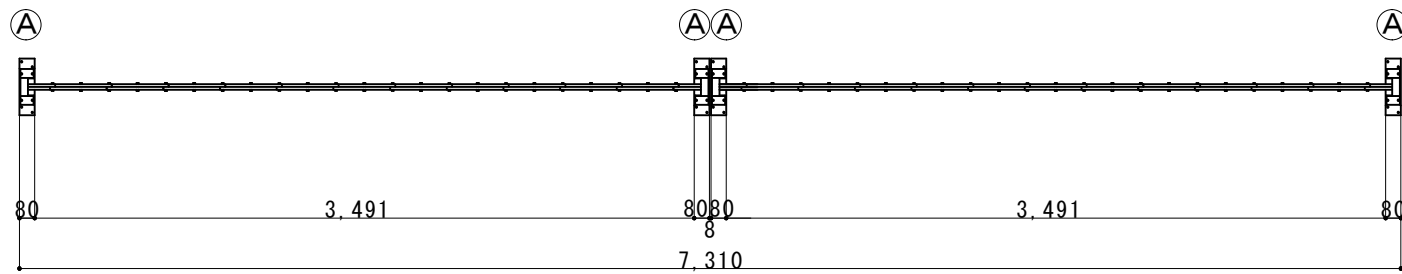

(注：落とし棒はオプション品となります)

縮尺	1/40	作図日	
名称	アルミロスゲート 両開き 18AYW-72-36		
	ゲート工業 株式会社		作図者