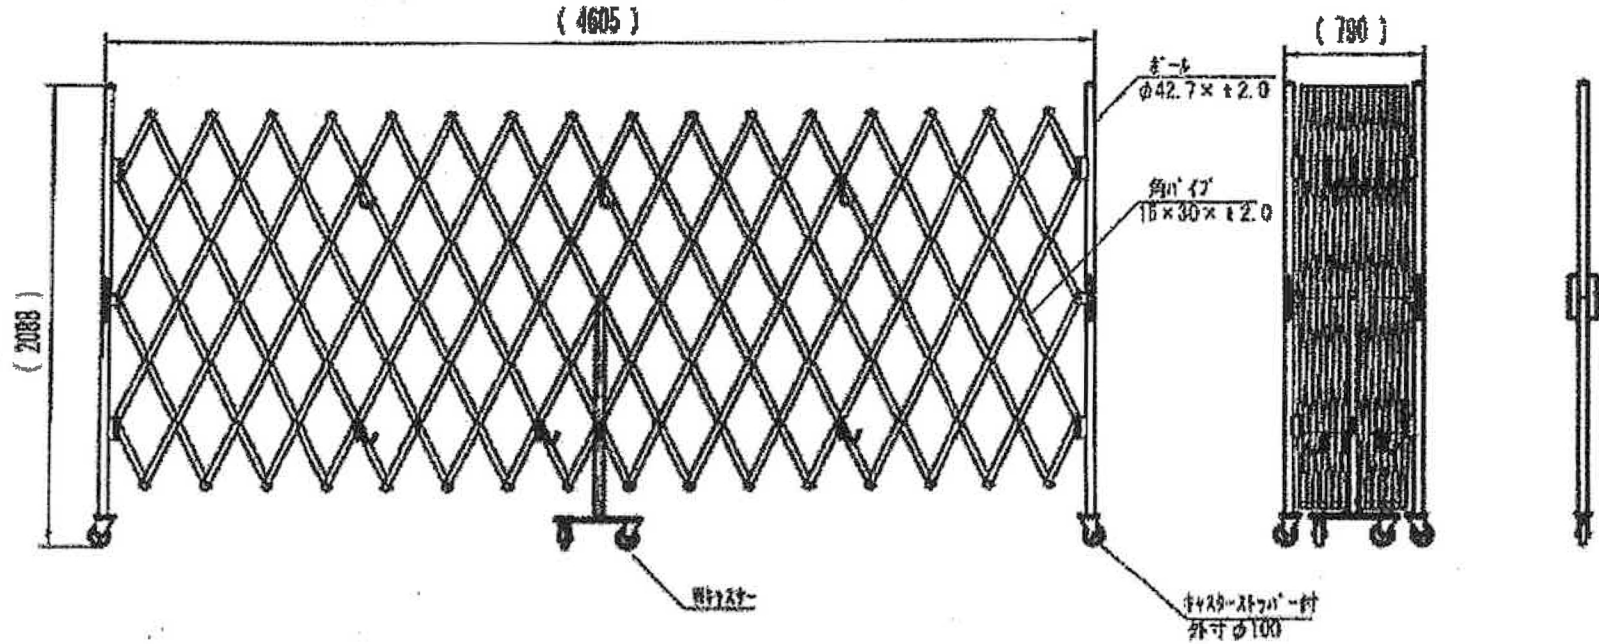

# SG00003 20-40 W4500×H2000

製品名称			ジャバラドア 2.0×4.5m
製造型番			図M-C-024
作成日	重量	総尺	
2009.3.1	41kg	1.22	

(3)