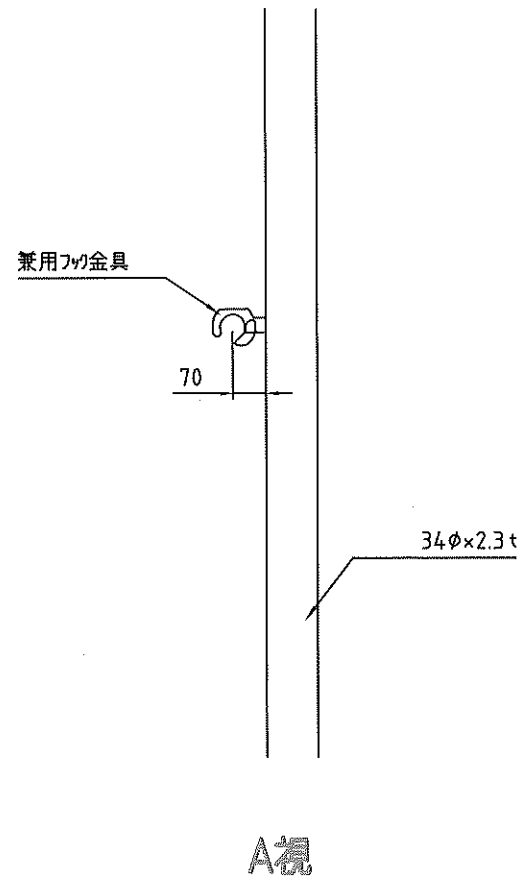

モンキートラップ2450L 丸P	1:10	2014/3/5
ドアメッキ ハンガー式		
11.0kg		株式会社正興製作所

モンキータラップ2450L フック式	1:10	2016/8/3
トアメキ		
8.5kg		株式会社正興製作所