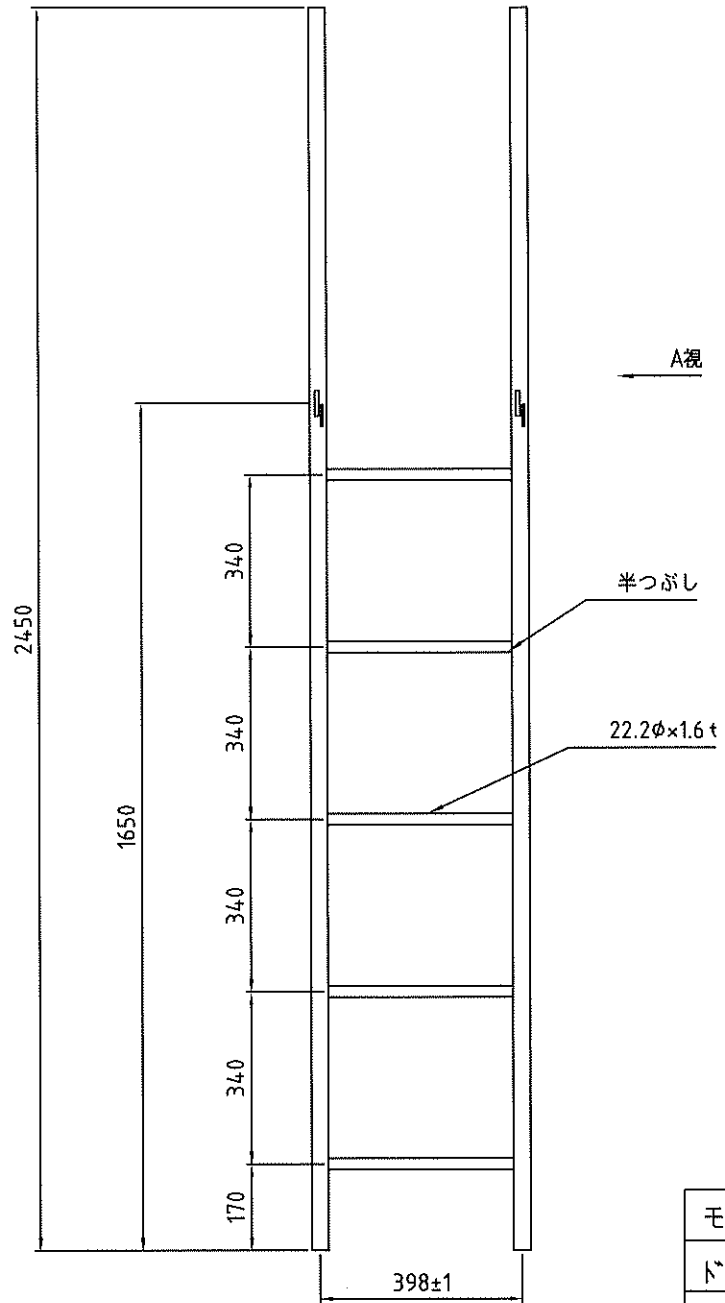

モンキートラップ2450L 丸P	1:10	2014/3/5
ドアメッキ ハンガー式		
11.0kg		株式会社正興製作所

モンキータラップ2450L フック式	1:10	2016/8/3
トアメキ		
8.5kg		株式会社正興製作所