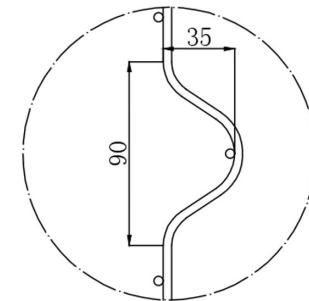

フェンス規格

図面全部のサイズの単位：mm。

 JC WORLD

樹脂コートフェンス H1200×W2000

1

2

図面全部のサイズの単位：mm。

 JC WORLD

樹脂コートフェンス H1200×W2000