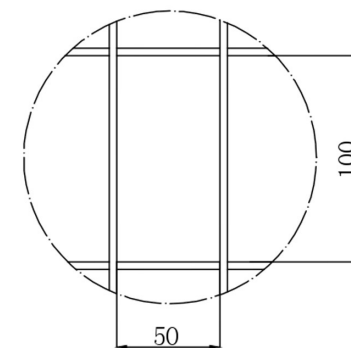

フェンス規格

図面全部のサイズの単位：mm。

 JC WORLD

樹脂コートフェンス H1200×W2000

1

2

図面全部のサイズの単位：mm。

 JC WORLD

樹脂コートフェンス H1200×W2000