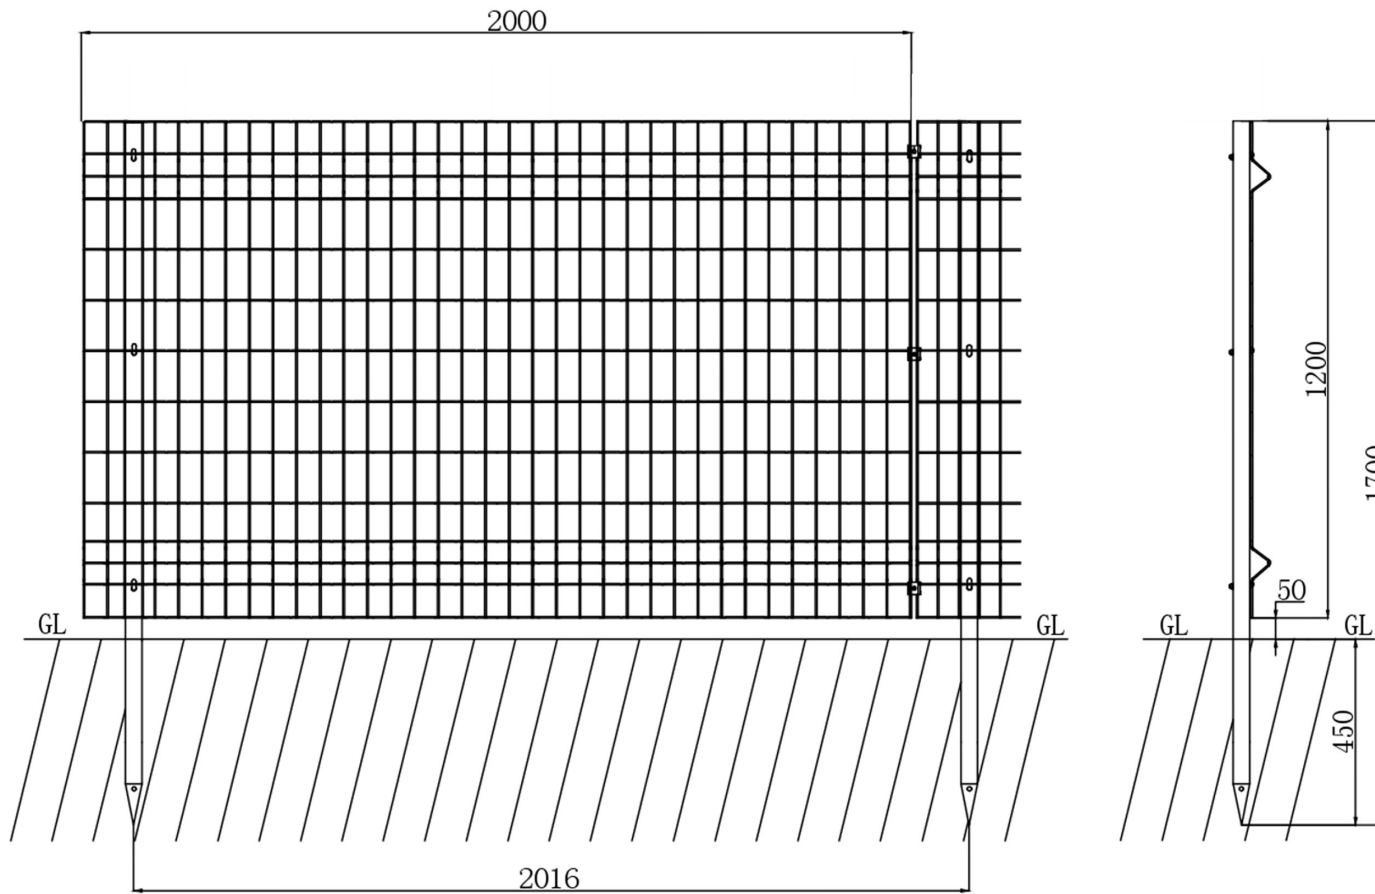

フェンス規格

図面全部のサイズの単位：mm。

 JC WORLD

樹脂コートフェンス H1200×W2000

1

2

図面全部のサイズの単位：mm。

 JC WORLD

樹脂コートフェンス H1200×W2000