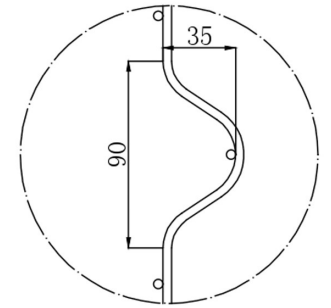

フェンス規格

図面全部のサイズの単位：mm。

 **JC WORLD**

樹脂コートフェンス H1500×W2000

1

2

図面全部のサイズの単位：mm。

 **JC WORLD**

樹脂コートフェンス H1500×W2000