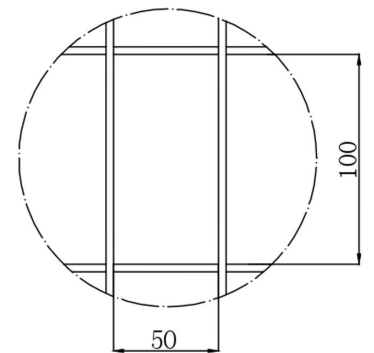

フェンス規格

図面全部のサイズの単位：mm。

 **JC WORLD**

樹脂コートフェンス H1500×W2000

1

2

図面全部のサイズの単位：mm。

 **JC WORLD**

樹脂コートフェンス H1500×W2000