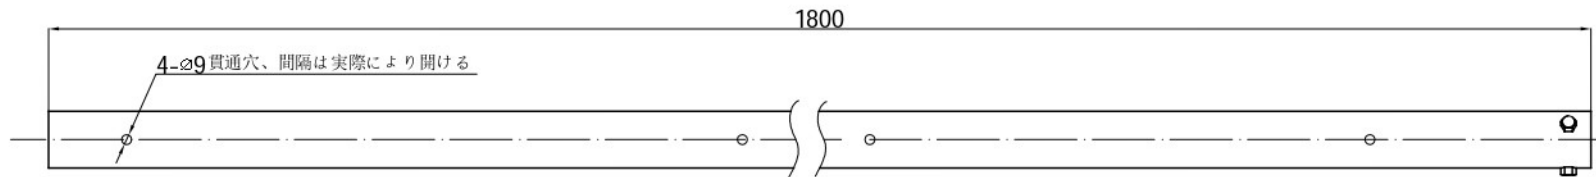

樹脂コートフェンス H1800×W2000

表面仕上げ：樹脂塗装。

JC WORLD
 樹脂コートフェンス H1800×W2000

拡大図

材質:Q235, 表面仕上げ: 樹脂塗装。

 JC WORLD

樹脂コート 支柱1

材質:Q235, 表面仕上げ: 亜鉛メッキ。