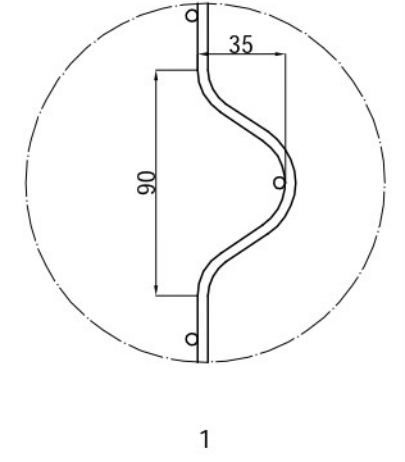

④連結金具(コーナー部分)

④連結金具

③Jフック

⑤支柱キャップ

高さ調整可能

部品リスト

①	支柱1	φ48厚さ2.0高さ1800
②	フェンス	高さ1800×巾さ2000
③	Jフック	φ6
④	連結金具	30x30
⑤	支柱キャップ	φ48
⑥	支柱2	φ38厚さ2.0高さ1000
⑦	ボルト	ステンレス

 JC WORLD

樹脂コートフェンス H1800×W2000

表面仕上げ：樹脂塗装。

JC WORLD
 樹脂コートフェンス H1800×W2000

拡大図

材質:Q235, 表面仕上げ: 樹脂塗装。

 JC WORLD

樹脂コート 支柱1

材質:Q235, 表面仕上げ: 亜鉛メッキ。

 JC WORLD

樹脂コート 支柱2

材質:SUS304.

 JC WORLD

Jフック

材質：アルミ (AL6005-T5)

品名	フェンス連結金具
品番	SHL-JTD124
型番	JL-Y01-6115

材質：アルミ (AL6005-T5)

品名	フェンス連結金具
品番	SHL-JTD124
型番	JL-Y01-6114

 JC WORLD

材質:PP。

 JC WORLD

支柱キャップ