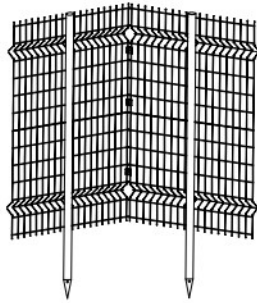

④連結金具(コーナー部分)

④連結金具

③Jフック

⑤支柱キャップ

高さ調整可能

部品リスト

①	支柱1	φ48厚さ2.0高さ1800
②	フェンス	高さ1800×巾さ2000
③	Jフック	φ6
④	連結金具	30x30
⑤	支柱キャップ	φ48
⑥	支柱2	φ38厚さ2.0高さ1000
⑦	ボルト	ステンレス

 JC WORLD

樹脂コートフェンス H1800×W2000

表面仕上げ：樹脂塗装。

JC WORLD
 樹脂コートフェンス H1800×W2000

拡大図

材質:Q235, 表面仕上げ: 樹脂塗装。

 JC WORLD

樹脂コート 支柱1

材質:Q235, 表面仕上げ: 亜鉛メッキ。

 JC WORLD

樹脂コート 支柱2

材質:SUS304.

 JC WORLD

Jフック

材質：アルミ (AL6005-T5)

品名	フェンス連結金具
品番	SHL-JTD124
型番	JL-Y01-6115

材質：アルミ (AL6005-T5)

品名	フェンス連結金具
品番	SHL-JTD124
型番	JL-Y01-6114

 JC WORLD

材質:PP。

 JC WORLD

支柱キャップ