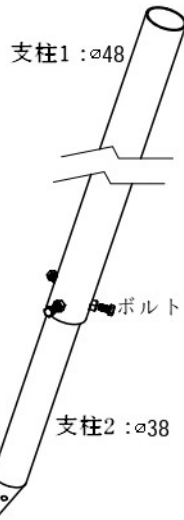

④連結金具(コーナー部分)

④連結金具

③Jフック

⑤支柱キャップ

高さ調整可能

部品リスト

①	支柱1	φ48厚さ2.0高さ1800
②	フェンス	高さ1800×巾さ2000
③	Jフック	φ6
④	連結金具	30x30
⑤	支柱キャップ	φ48
⑥	支柱2	φ38厚さ2.0高さ1000
⑦	ボルト	ステンレス

 JC WORLD

樹脂コートフェンス H1800×W2000

表面仕上げ：樹脂塗装。

JC WORLD
 樹脂コートフェンス H1800×W2000

拡大図

材質:Q235, 表面仕上げ: 樹脂塗装。

 JC WORLD

樹脂コート 支柱1

材質:Q235, 表面仕上げ: 亜鉛メッキ。