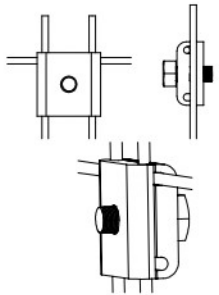

④連結金具(コーナー部分)

④連結金具

③Jフック

⑤支柱キャップ

高さ調整可能

部品リスト

①	支柱1	φ48厚さ2.0高さ1800
②	フェンス	高さ1800×巾さ2000
③	Jフック	φ6
④	連結金具	30x30
⑤	支柱キャップ	φ48
⑥	支柱2	φ38厚さ2.0高さ1000
⑦	ボルト	ステンレス

 JC WORLD

樹脂コートフェンス H1800×W2000

表面仕上げ：樹脂塗装。

JC WORLD
 樹脂コートフェンス H1800×W2000

拡大図

材質:Q235, 表面仕上げ: 樹脂塗装。

 JC WORLD

樹脂コート 支柱1

材質:Q235, 表面仕上げ: 亜鉛メッキ。

品名	フェンス連結金具
品番	SHL-JTD124
型番	JL-Y01-6114

 JC WORLD

材質:PP。

 JC WORLD

支柱キャップ