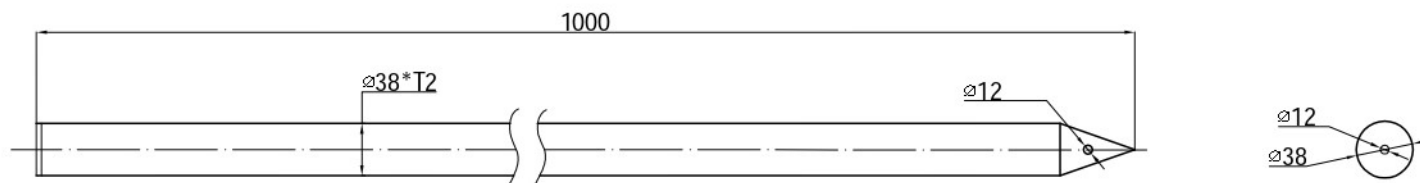

樹脂コートフェンス H1800×W2000

表面仕上げ：樹脂塗装。

JC WORLD
 樹脂コートフェンス H1800×W2000

拡大図

材質:Q235, 表面仕上げ: 樹脂塗装。

 JC WORLD

樹脂コート 支柱1

材質:Q235, 表面仕上げ: 亜鉛メッキ。