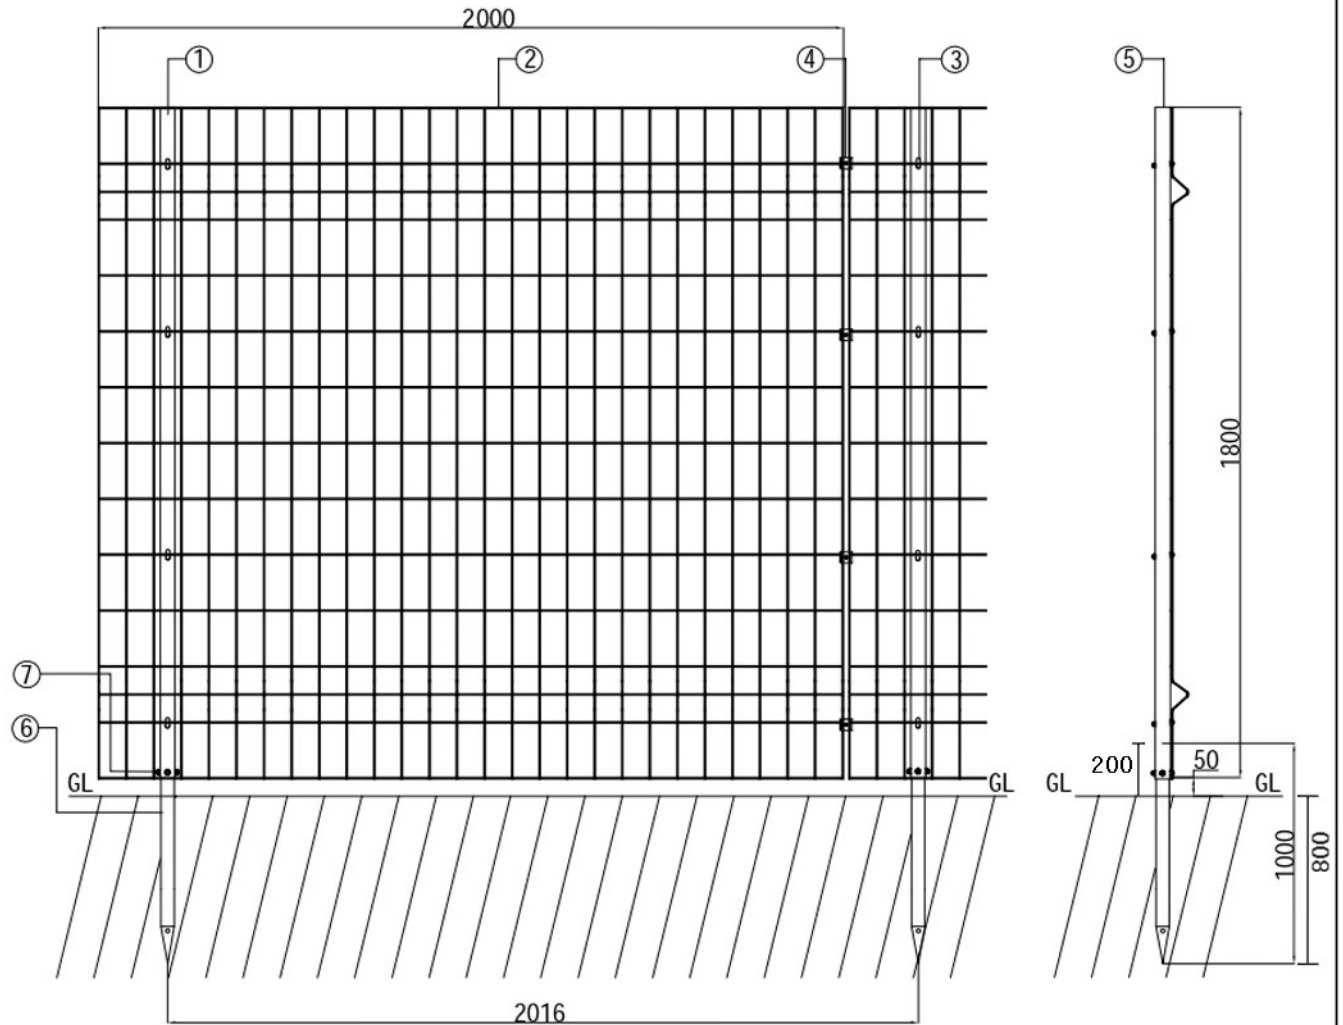

④連結金具(コーナー部分)

④連結金具

③Jフック

⑤支柱キャップ

高さ調整可能

部品リスト

①	支柱1	φ48厚さ2.0高さ1800
②	フェンス	高さ1800×巾さ2000
③	Jフック	φ6
④	連結金具	30x30
⑤	支柱キャップ	φ48
⑥	支柱2	φ38厚さ2.0高さ1000
⑦	ボルト	ステンレス

 JC WORLD

樹脂コートフェンス H1800×W2000

表面仕上げ：樹脂塗装。

JC WORLD
 樹脂コートフェンス H1800×W2000

拡大図

材質:Q235, 表面仕上げ: 樹脂塗装。

 JC WORLD

樹脂コート 支柱1

材質:Q235, 表面仕上げ: 亜鉛メッキ。