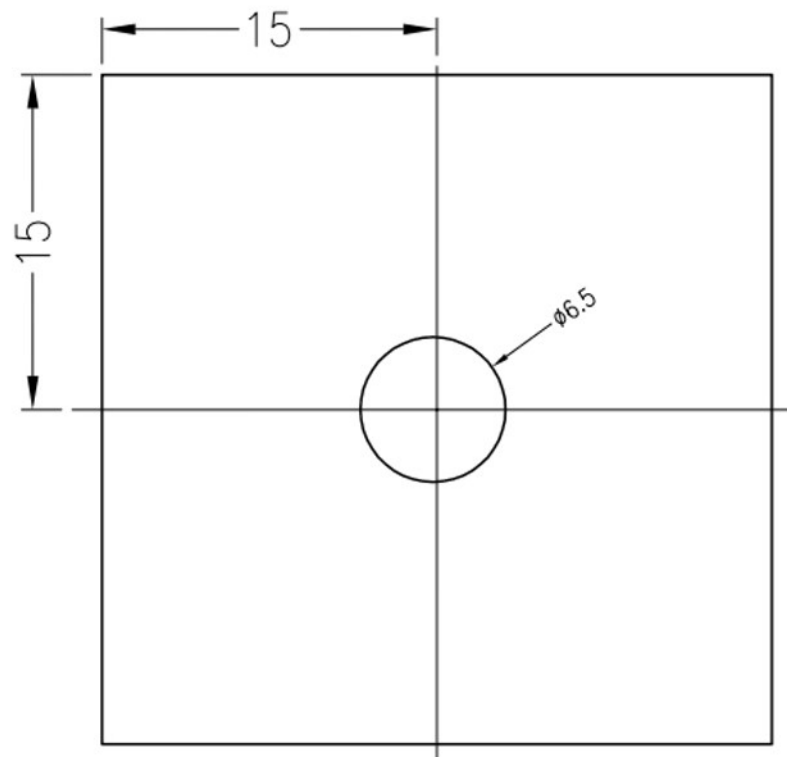

材質：アルミ (AL6005-T5)

品名	フェンス連結金具
品番	SHL-JTD124
型番	JL-Y01-6114

JC WORLD