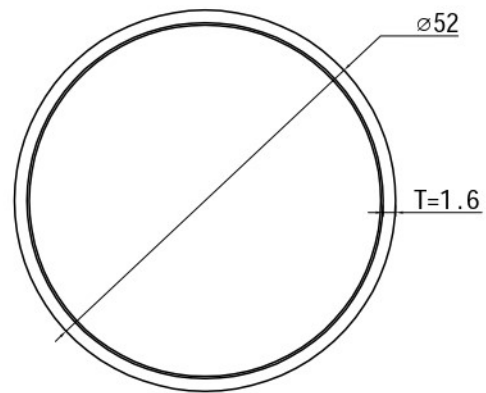

材質:PP。

JC WORLD

支柱キャップ