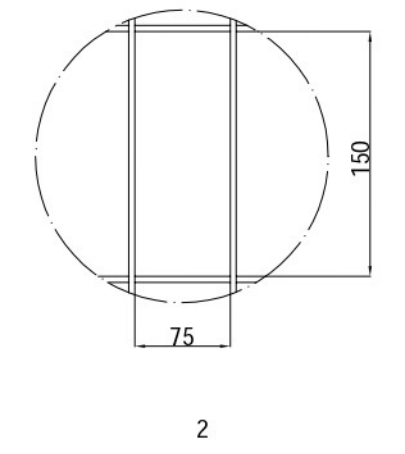

④連結金具(コーナー部分)

④連結金具

③Jフック

⑤支柱キャップ

高さ調整可能

部品リスト

①	支柱1	φ48厚さ2.0高さ1800
②	フェンス	高さ1800×巾さ2000
③	Jフック	φ6
④	連結金具	30x30
⑤	支柱キャップ	φ48
⑥	支柱2	φ38厚さ2.0高さ1000
⑦	ボルト	ステンレス

 JC WORLD

樹脂コートフェンス H1800×W2000

表面仕上げ：樹脂塗装。

JC WORLD
 樹脂コートフェンス H1800×W2000

拡大図

材質:Q235, 表面仕上げ: 樹脂塗装。

 JC WORLD

樹脂コート 支柱1

材質:Q235, 表面仕上げ: 亜鉛メッキ。