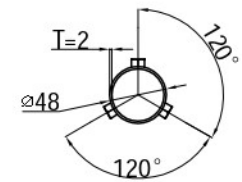

材質:Q235, 表面仕上げ: 樹脂塗装。

JC WORLD

樹脂コート 支柱1