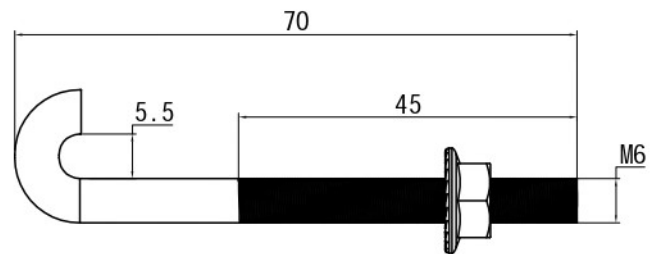

材質:SUS304.

JC WORLD

Jフック