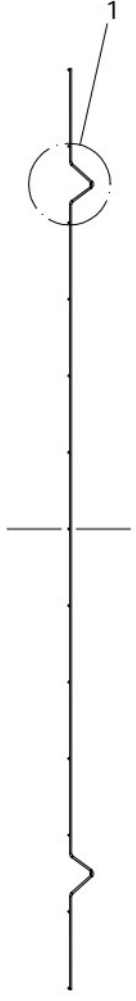

④連結金具(コーナー部分)

④連結金具

③Jフック

⑤支柱キャップ

高さ調整可能

部品リスト

①	支柱1	φ48厚さ2.0高さ1800
②	フェンス	高さ1800×巾さ2000
③	Jフック	φ6
④	連結金具	30x30
⑤	支柱キャップ	φ48
⑥	支柱2	φ38厚さ2.0高さ1000
⑦	ボルト	ステンレス

 JC WORLD

樹脂コートフェンス H1800×W2000

表面仕上げ：樹脂塗装。

JC WORLD
 樹脂コートフェンス H1800×W2000

拡大図

材質:Q235, 表面仕上げ: 樹脂塗装。

 JC WORLD

樹脂コート 支柱1

材質:Q235, 表面仕上げ: 亜鉛メッキ。

 JC WORLD

樹脂コート 支柱2

材質:SUS304.

 JC WORLD

Jフック

材質：アルミ (AL6005-T5)

品名	フェンス連結金具
品番	SHL-JTD124
型番	JL-Y01-6115

材質：アルミ (AL6005-T5)