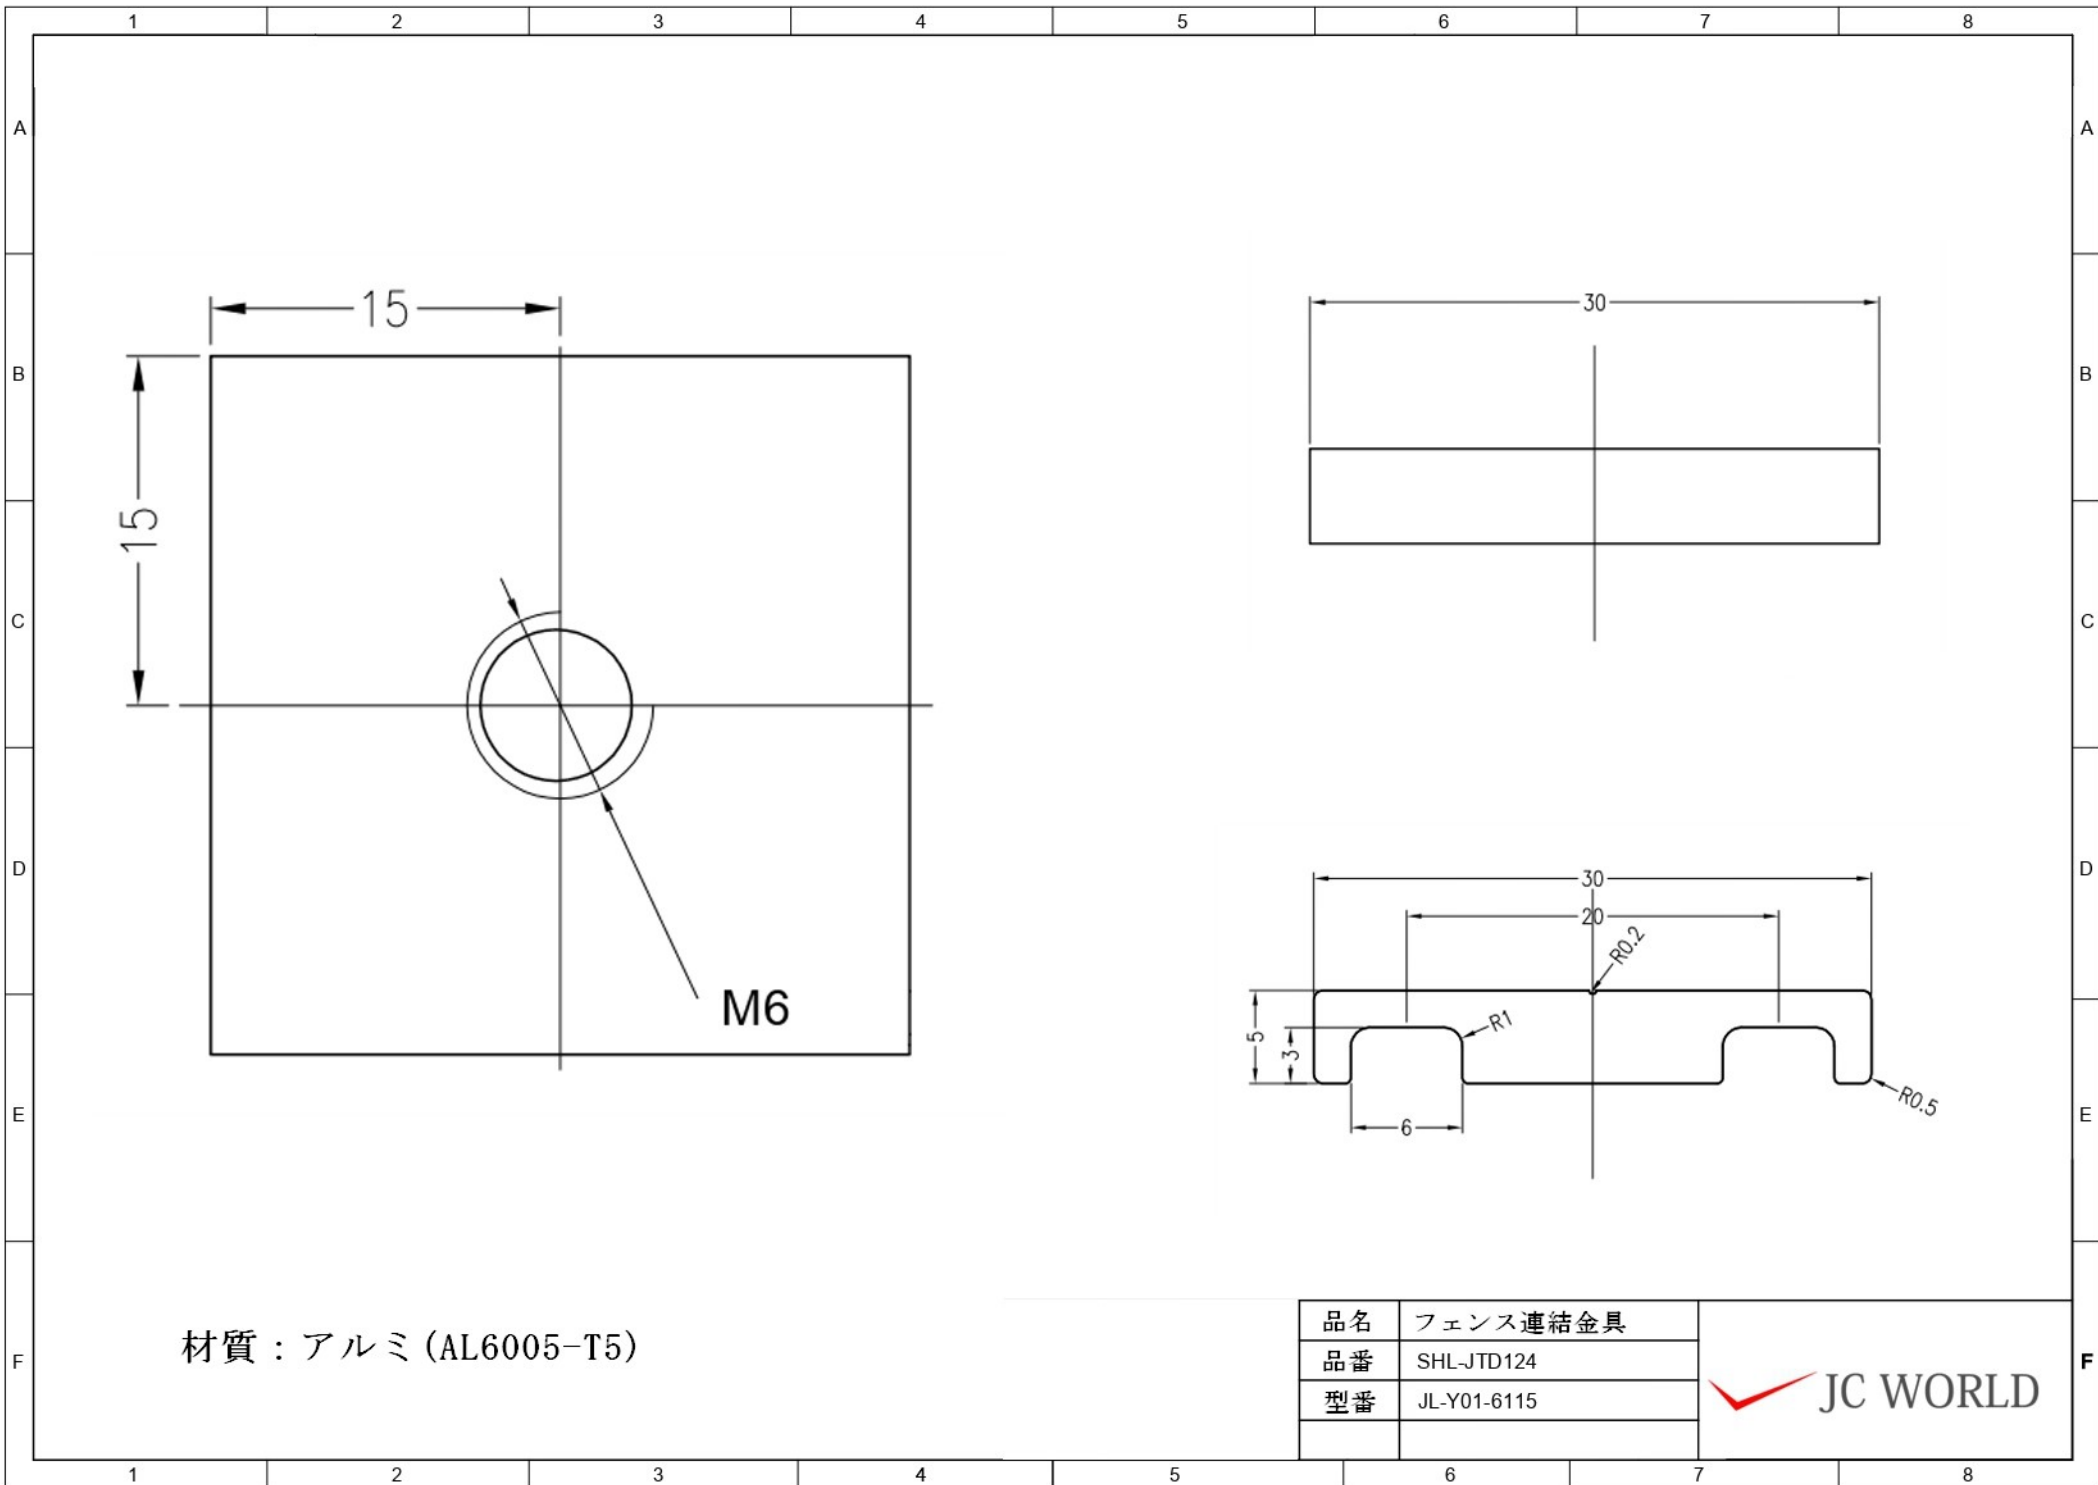

材質：アルミ (AL6005-T5)

品名	フェンス連結金具
品番	SHL-JTD124
型番	JL-Y01-6115