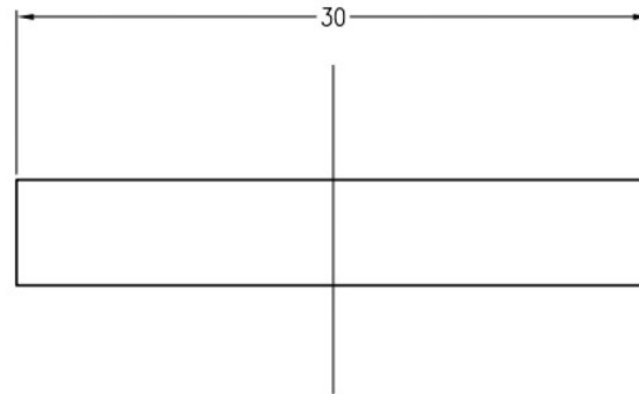

 JC WORLD

樹脂コート 支柱2

材質:SUS304.

 JC WORLD

Jフック

材質：アルミ (AL6005-T5)

品名	フェンス連結金具
品番	SHL-JTD124
型番	JL-Y01-6115

材質：アルミ (AL6005-T5)