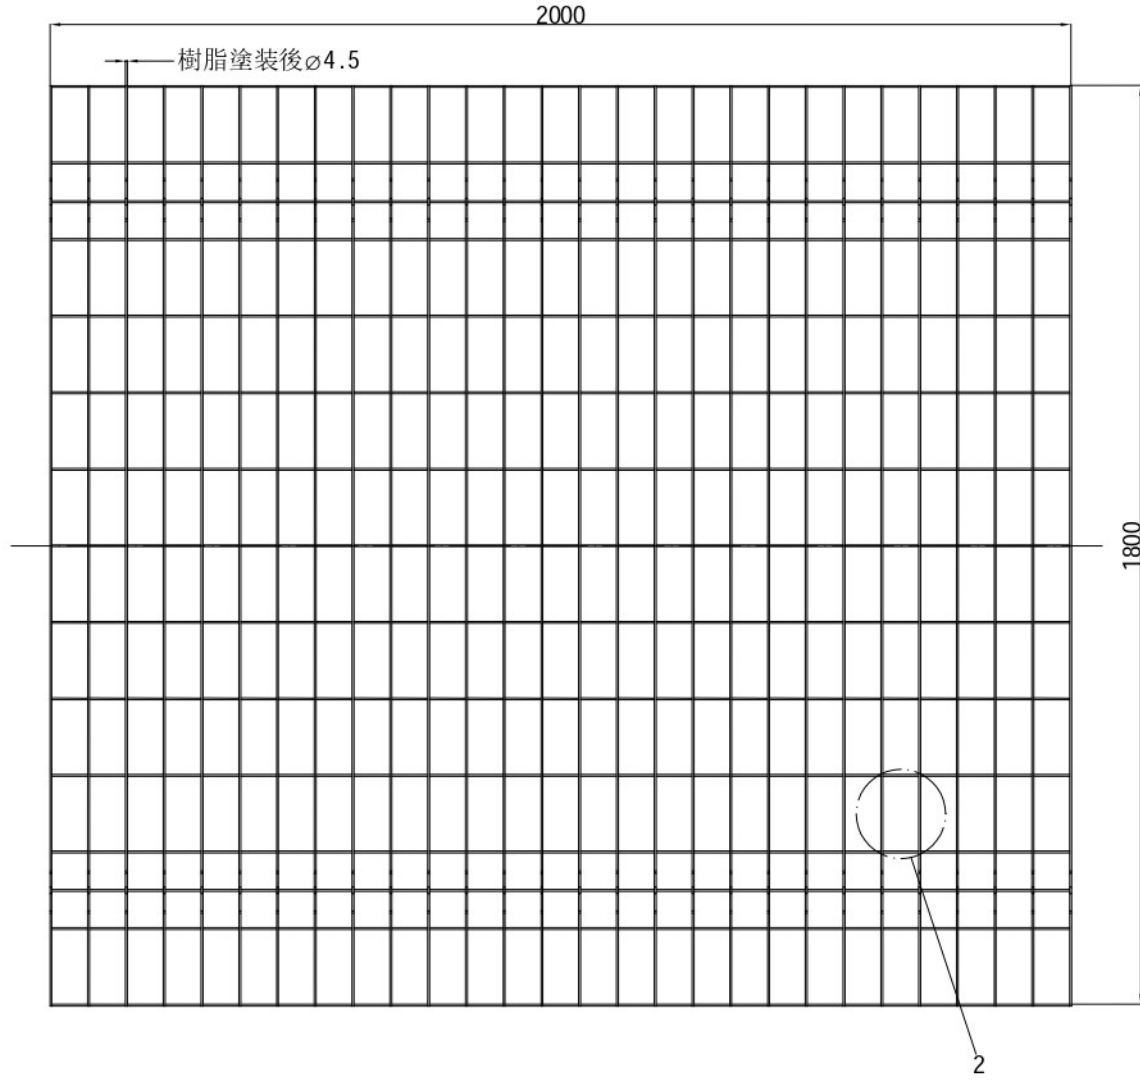

④連結金具(コーナー部分)

④連結金具

③Jフック

⑤支柱キャップ

高さ調整可能

部品リスト

①	支柱1	φ48厚さ2.0高さ1800
②	フェンス	高さ1800×巾さ2000
③	Jフック	φ6
④	連結金具	30x30
⑤	支柱キャップ	φ48
⑥	支柱2	φ38厚さ2.0高さ1000
⑦	ボルト	ステンレス

 JC WORLD

樹脂コートフェンス H1800×W2000

表面仕上げ：樹脂塗装。

JC WORLD
 樹脂コートフェンス H1800×W2000

拡大図

材質:Q235, 表面仕上げ: 樹脂塗装。

 JC WORLD

樹脂コート 支柱1

材質:Q235, 表面仕上げ: 亜鉛メッキ。