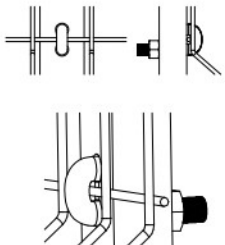

④連結金具(コーナー部分)

④連結金具

③Jフック

⑤支柱キャップ

高さ調整可能

部品リスト

①	支柱1	φ48厚さ2.0高さ1800
②	フェンス	高さ1800×巾さ2000
③	Jフック	φ6
④	連結金具	30x30
⑤	支柱キャップ	φ48
⑥	支柱2	φ38厚さ2.0高さ1000
⑦	ボルト	ステンレス

 JC WORLD

樹脂コートフェンス H1800×W2000

表面仕上げ：樹脂塗装。

JC WORLD
 樹脂コートフェンス H1800×W2000

拡大図

材質:Q235, 表面仕上げ: 樹脂塗装。

 JC WORLD

樹脂コート 支柱1

材質:Q235, 表面仕上げ: 亜鉛メッキ。

 JC WORLD

樹脂コート 支柱2

材質:SUS304.

 JC WORLD

Jフック

材質：アルミ (AL6005-T5)

品名	フェンス連結金具
品番	SHL-JTD124
型番	JL-Y01-6115

材質：アルミ (AL6005-T5)

品名	フェンス連結金具
品番	SHL-JTD124
型番	JL-Y01-6114

 JC WORLD

材質:PP。

 JC WORLD

支柱キャップ