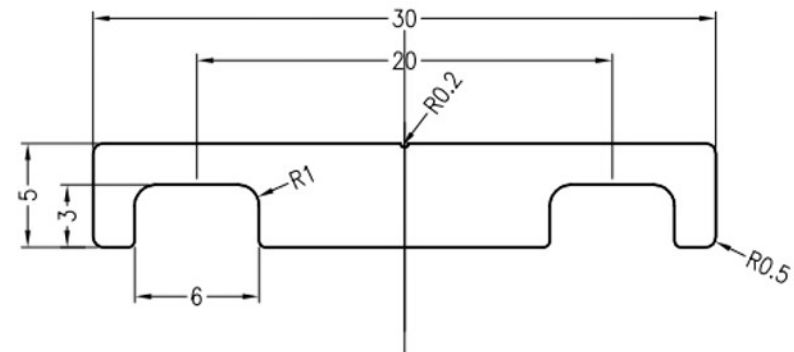

 JC WORLD

樹脂コート 支柱2

材質:SUS304.

 JC WORLD

Jフック

材質：アルミ (AL6005-T5)

品名	フェンス連結金具
品番	SHL-JTD124
型番	JL-Y01-6115

材質：アルミ (AL6005-T5)