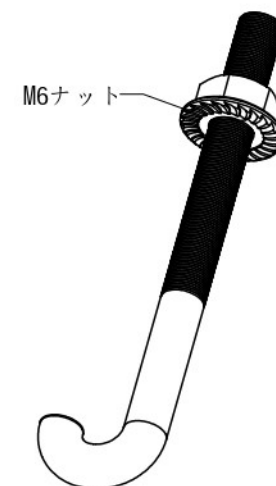

④連結金具(コーナー部分)

④連結金具

③Jフック

⑤支柱キャップ

高さ調整可能

部品リスト

①	支柱1	φ48厚さ2.0高さ1800
②	フェンス	高さ1800×巾さ2000
③	Jフック	φ6
④	連結金具	30x30
⑤	支柱キャップ	φ48
⑥	支柱2	φ38厚さ2.0高さ1000
⑦	ボルト	ステンレス

 JC WORLD

樹脂コートフェンス H1800×W2000

表面仕上げ：樹脂塗装。

JC WORLD
 樹脂コートフェンス H1800×W2000

拡大図

材質:Q235, 表面仕上げ: 樹脂塗装。

 JC WORLD

樹脂コート 支柱1

材質:Q235, 表面仕上げ: 亜鉛メッキ。

 JC WORLD

樹脂コート 支柱2

材質:SUS304.

 JC WORLD

Jフック

材質：アルミ (AL6005-T5)

品名	フェンス連結金具
品番	SHL-JTD124
型番	JL-Y01-6115

材質：アルミ (AL6005-T5)

品名	フェンス連結金具
品番	SHL-JTD124
型番	JL-Y01-6114

 JC WORLD

材質:PP。

 JC WORLD

支柱キャップ