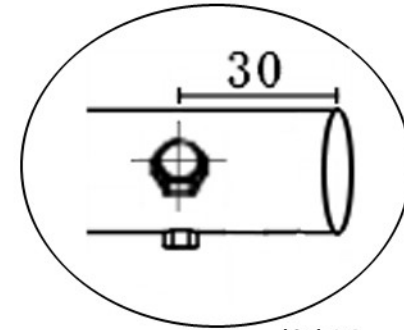

④連結金具(コーナー部分)

④連結金具

③Jフック

⑤支柱キャップ

高さ調整可能

部品リスト

①	支柱1	φ48厚さ2.0高さ1800
②	フェンス	高さ1800×巾さ2000
③	Jフック	φ6
④	連結金具	30x30
⑤	支柱キャップ	φ48
⑥	支柱2	φ38厚さ2.0高さ1000
⑦	ボルト	ステンレス

 JC WORLD

樹脂コートフェンス H1800×W2000

表面仕上げ：樹脂塗装。

JC WORLD
 樹脂コートフェンス H1800×W2000

拡大図

材質:Q235, 表面仕上げ: 樹脂塗装。

 JC WORLD

樹脂コート 支柱1

材質:Q235, 表面仕上げ: 亜鉛メッキ。