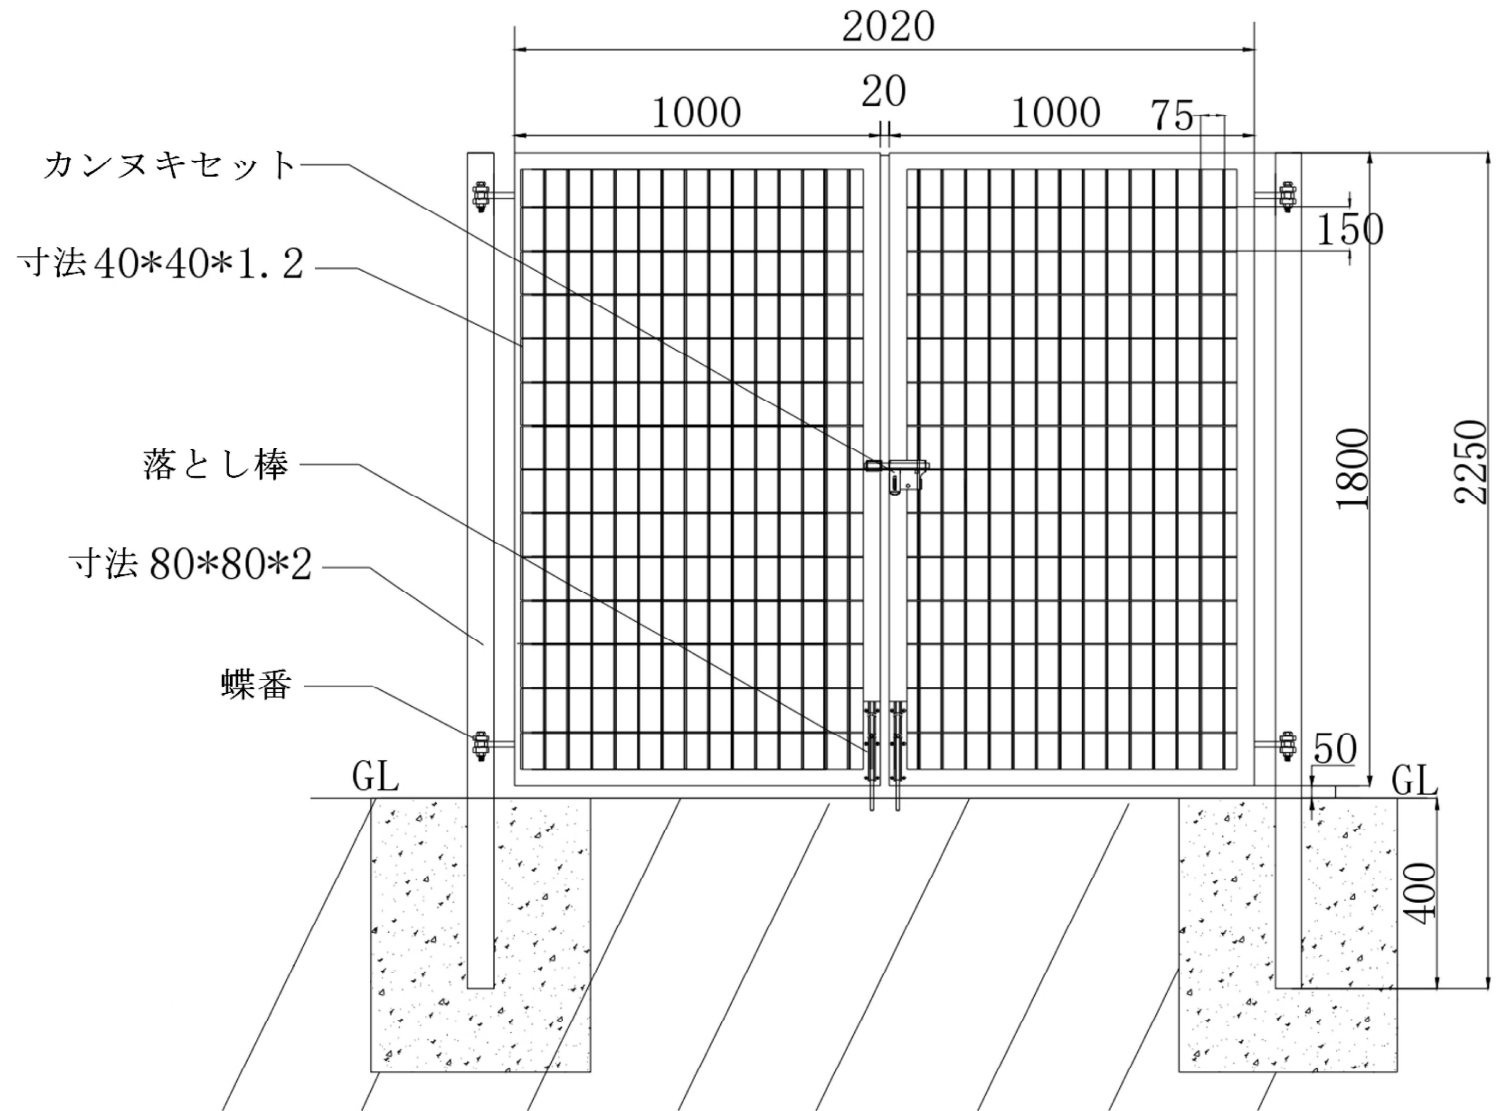

蝶番

カンヌキセット

落とし棒

支柱の蓋

説明:

1. 図面全部のサイズの単位: mm。
2. 表面仕上げ: 樹脂塗装。

 JC WORLD

樹脂コート 両開き門扉 H1800×W2000