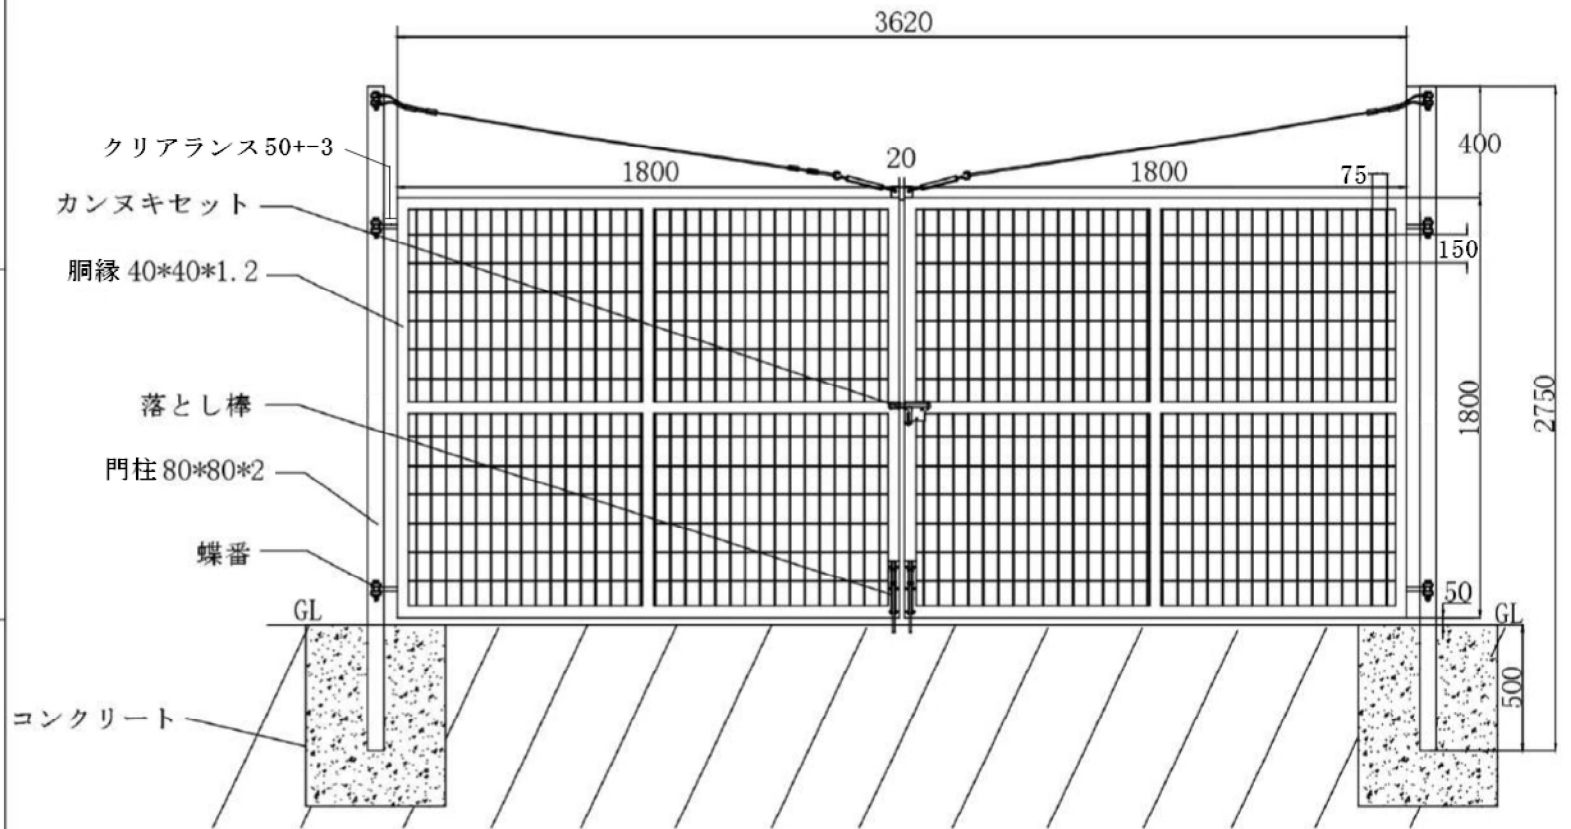

蝶番

カンヌキセット

落とし棒

門柱キャップ

 JC WORLD

樹脂コート両開き門扉 H1800×W3600