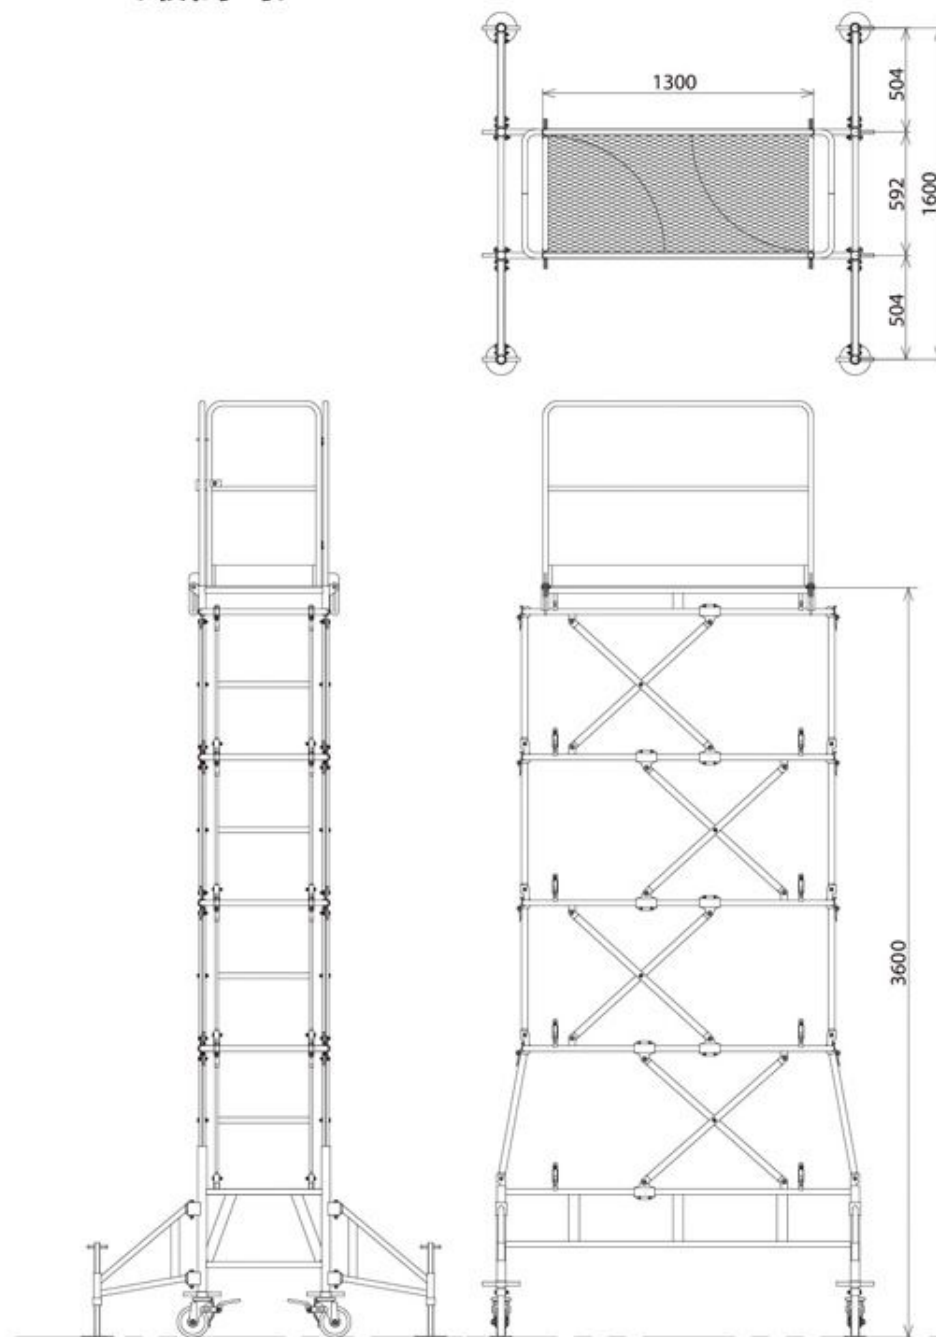

製品仕様

作業床寸法 幅 592mm × 長さ 1,300mm

手すり高さ 907mm

作業床高さ
(5段階) 3,600mm

3,060mm

2,510mm

1,960mm

1,400mm

最大積載荷重 120 kg (作業者含)

製品重量 約 210 kg

昇降方式 手動式 (パネバランス式)

表面処理 溶融亜鉛メッキ

キャスターサイズ $\phi 150$ (ストッパー付)

〔収納時〕

〔最高時〕