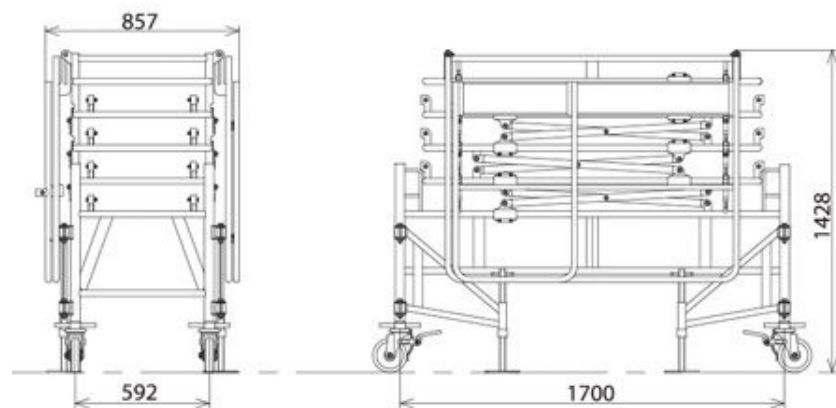

製品仕様

作業床寸法 幅 592mm × 長さ 1,300mm

手すり高さ 907mm

作業床高さ
(5段階) 3,600mm

3,060mm

2,510mm

1,960mm

1,400mm

最大積載荷重 120 kg (作業者含)

製品重量 約 210 kg

昇降方式 手動式 (パネバランス式)

表面処理 溶融亜鉛メッキ

キャスターサイズ $\phi 150$ (ストッパー付)

〔収納時〕