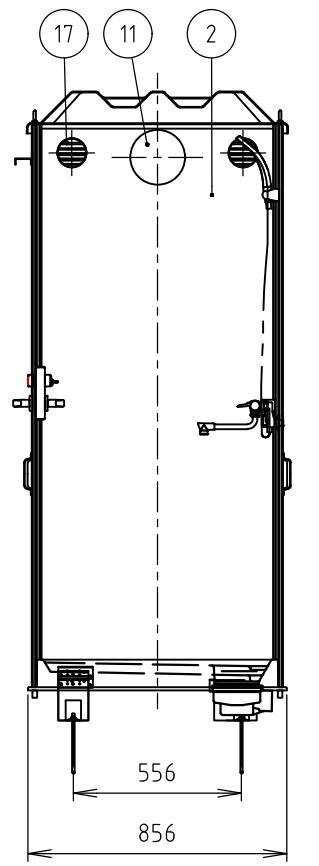

供給電源	1φ 2W (単2)	No	品名	数量	材質	備考
給水	給湯側: PJ1/2	1	パネル大	2	FRP,PS	サンドイッチパネル
・2ヶ所	給水側: PJ1/2	2	パネル小	2	FRP,PS	サンドイッチパネル
排水	VU50	3	ドア	1	FRP,PS	サンドイッチパネル
		4	支柱	4	アルミ	押さえ板込
		5	防水パン	1	FRP	
		6	屋根	1	PP	採光仕様
		7	庇	1	アルミ	
		8	脚	6	PP,PE 鋼板(亜鉛めっき)	固定用金具込
		9	防雨入線カバー	1	AAS 他	
		10	混合水栓	1	-	シャワー付き、サーモスタット式
		11	照明	1	AES,アクリル	LED 電球色
		12	鏡	1	アクリル	200×300
		13	タオル掛け	1	ステンレス	
		14	レバーハンドル	1	アルミ,ステンレス	表示錠付き(アルマイト)
		15	運搬用取手	4	ステンレス	
		16	丁番	2	ステンレス	
		17	通気口	2	AES	
		18	排水トラップ	1	ABS	
		19	アイボルト	4	スチール(亜鉛めっき)	M10×30
		20	シャワーカーテン	1	PVC	900×1710
		21	カーテンパイプ	1	ステンレス	φ19×795
		22	アンカーボルト	4	スチール(亜鉛めっき)	M8×190、*オプション
		23	アンカー金具	4	スチール(亜鉛めっき)	*オプション

※注記  
 ・当製品は完全防水仕様ではありません。  
 ・給湯器・取付金具は付いておりません。  
 ・凍結の恐れのある地域では、  
 現地で凍結防止策を施してください。

平面 (室内)

平面

左側面 (室内)

正面 (室内)

正面

右側面

重量 約75 kg

**Hamanetsu**

商品コード		管理番号	FSLU20RA00103		お客様確認 年 月 日	
機種	FS-LU20R	作成日	2022 0930	尺度		1:25
名称	屋外風呂シャワーユニット					