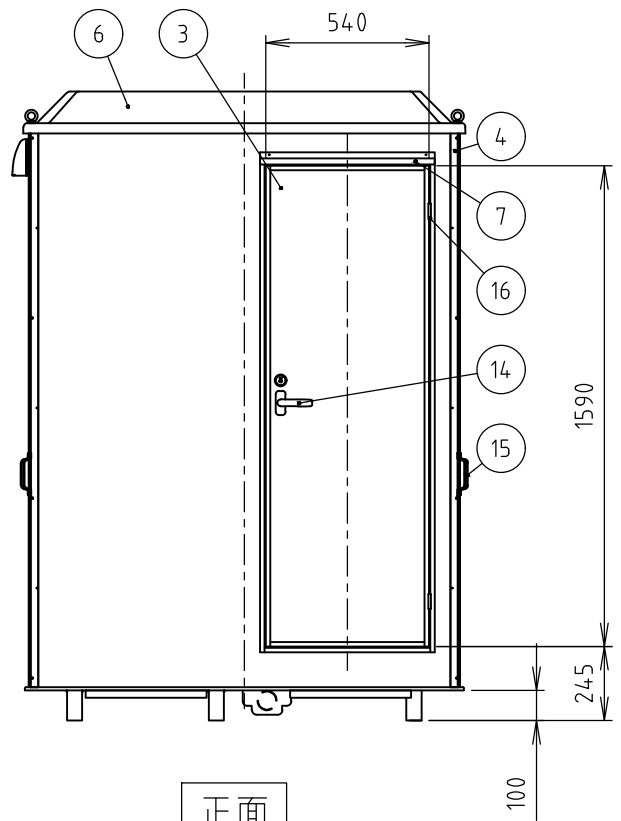

供給電源	1φ 2W (単2)	No	品名	数量	材質	備考
給水	給湯側: PJ1/2	1	パネル大	2	FRP,PS	サンドイッチパネル
・2ヶ所	給水側: PJ1/2	2	パネル小	2	FRP,PS	サンドイッチパネル
排水	VU50	3	ドア	1	FRP,PS	サンドイッチパネル
		4	支柱	4	アルミ	押さえ板込
		5	防水パン	1	FRP	
		6	屋根	1	PP	採光仕様
		7	庇	1	アルミ	
		8	脚	6	PP,PE 鋼板(亜鉛めっき)	固定用金具込
		9	防雨入線カバー	1	AAS 他	
		10	混合水栓	1	-	シャワー付き、サーモスタット式
		11	照明	1	AES,アクリル	LED 電球色
		12	鏡	1	アクリル	200×300
		13	タオル掛け	1	ステンレス	
		14	レバーハンドル	1	アルミ,ステンレス	表示錠付き(アルマイト)
		15	運搬用取手	4	ステンレス	
		16	丁番	2	ステンレス	
		17	通気口	2	AES	
		18	排水トラップ	1	ABS	
		19	アイボルト	4	スチール(亜鉛めっき)	M10×30
		20	シャワーカーテン	1	PVC	900×1710
		21	カーテンパイプ	1	ステンレス	φ19×795
		22	アンカーボルト	4	スチール(亜鉛めっき)	M8×190、*オプション
		23	アンカー金具	4	スチール(亜鉛めっき)	*オプション

※注記  
 ・当製品は完全防水仕様ではありません。  
 ・給湯器・取付金具は付いておりません。  
 ・凍結の恐れのある地域では、  
 現地で凍結防止策を施してください。

平面 (室内)

平面

左側面 (室内)

正面 (室内)

正面

右側面

重量 約75 kg

**Hamanetsu**

商品コード		管理番号	FSLU20RA00103		お客様確認 年 月 日	
機種	FS-LU20R	作成日	2022 0930	尺度		1:25
名称	屋外風呂シャワーユニット					