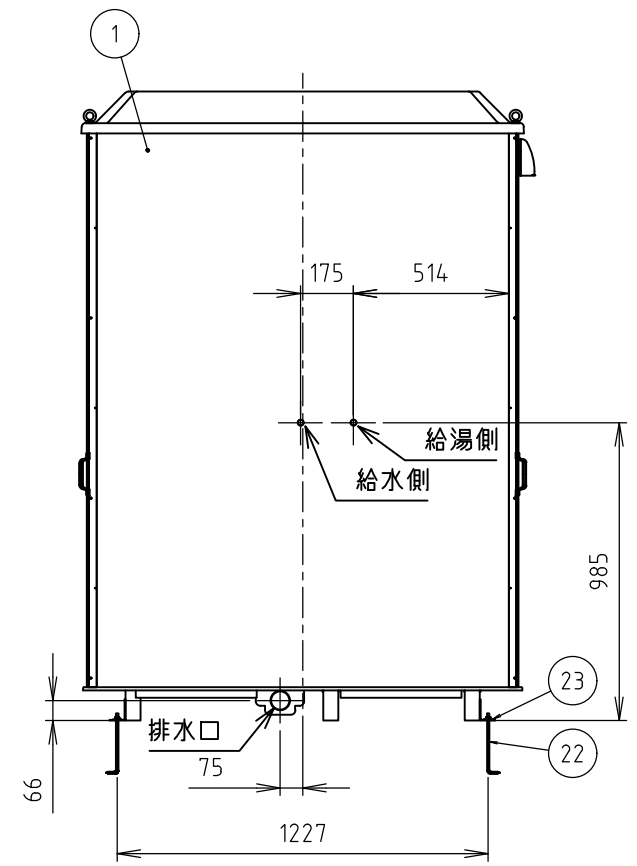

供給電源	1φ 2W (単2)	No	品名	数量	材質	備考
給水	給湯側: PJ1/2	1	パネル大	2	FRP,PS	サンドイッチパネル
・2ヶ所	給水側: PJ1/2	2	パネル小	2	FRP,PS	サンドイッチパネル
排水	VU50	3	ドア	1	FRP,PS	サンドイッチパネル
		4	支柱	4	アルミ	押さえ板込
		5	防水パン	1	FRP	
		6	屋根	1	PP	採光仕様
		7	庇	1	アルミ	
		8	脚	6	PP,PE 鋼板(亜鉛めっき)	固定用金具込
		9	防雨入線カバー	1	AAS 他	
		10	混合水栓	1	-	シャワー付き、サーモスタット式
		11	照明	1	AES,アクリル	LED 電球色
		12	鏡	1	アクリル	200×300
		13	タオル掛け	1	ステンレス	
		14	レバーハンドル	1	アルミ,ステンレス	表示錠付き(アルマイト)
		15	運搬用取手	4	ステンレス	
		16	丁番	2	ステンレス	
		17	通気口	2	AES	
		18	排水トラップ	1	ABS	
		19	アイボルト	4	スチール(亜鉛めっき)	M10×30
		20	シャワーカーテン	1	PVC	900×1710
		21	カーテンパイプ	1	ステンレス	φ19×795
		22	アンカーボルト	4	スチール(亜鉛めっき)	M8×190、*オプション
		23	アンカー金具	4	スチール(亜鉛めっき)	*オプション

※注記  
 ・当製品は完全防水仕様ではありません。  
 ・給湯器・取付金具は付いておりません。  
 ・凍結の恐れのある地域では、  
 現地で凍結防止策を施してください。

平面 (室内)

平面

左側面 (室内)

正面 (室内)

正面

右側面

重量 約75 kg

**Hamanetsu**

商品コード		管理番号	FSLU20RA00103		お客様確認 年 月 日	
機種	FS-LU20R	作成日	2022 0930	尺度		1:25
名称	屋外風呂シャワーユニット					