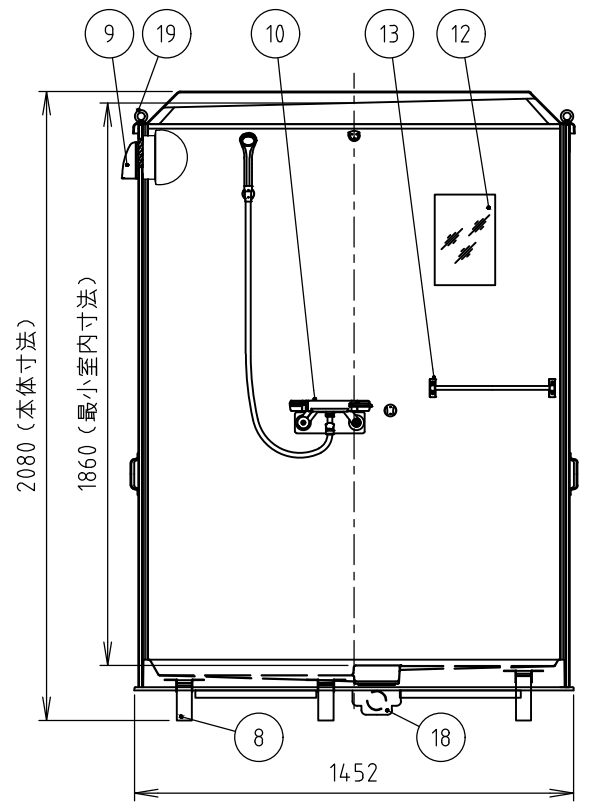

供給電源	1φ 2W (単2)	No	品名	数量	材質	備考
給水	給湯側: PJ1/2	1	パネル大	2	FRP,PS	サンドイッチパネル
・2ヶ所	給水側: PJ1/2	2	パネル小	2	FRP,PS	サンドイッチパネル
排水	VU50	3	ドア	1	FRP,PS	サンドイッチパネル
		4	支柱	4	アルミ	押さえ板込
		5	防水パン	1	FRP	
		6	屋根	1	PP	採光仕様
		7	庇	1	アルミ	
		8	脚	6	PP,PE 鋼板(亜鉛めっき)	固定用金具込
		9	防雨入線カバー	1	AAS 他	
		10	混合水栓	1	-	シャワー付き、サーモスタット式
		11	照明	1	AES,アクリル	LED 電球色
		12	鏡	1	アクリル	200×300
		13	タオル掛け	1	ステンレス	
		14	レバーハンドル	1	アルミ,ステンレス	表示錠付き(アルマイト)
		15	運搬用取手	4	ステンレス	
		16	丁番	2	ステンレス	
		17	通気口	2	AES	
		18	排水トラップ	1	ABS	
		19	アイボルト	4	スチール(亜鉛めっき)	M10×30
		20	シャワーカーテン	1	PVC	900×1710
		21	カーテンパイプ	1	ステンレス	φ19×795
		22	アンカーボルト	4	スチール(亜鉛めっき)	M8×190、*オプション
		23	アンカー金具	4	スチール(亜鉛めっき)	*オプション

※注記  
 ・当製品は完全防水仕様ではありません。  
 ・給湯器・取付金具は付いておりません。  
 ・凍結の恐れのある地域では、  
 現地で凍結防止策を施してください。

平面 (室内)

平面

左側面 (室内)

正面 (室内)

正面

右側面

重量 約75 kg

**Hamanetsu**

商品コード		管理番号	FSLU20RA00103		お客様確認 年 月 日	
機種	FS-LU20R	作成日	2022 0930	尺度		1:25
名称	屋外風呂シャワーユニット					