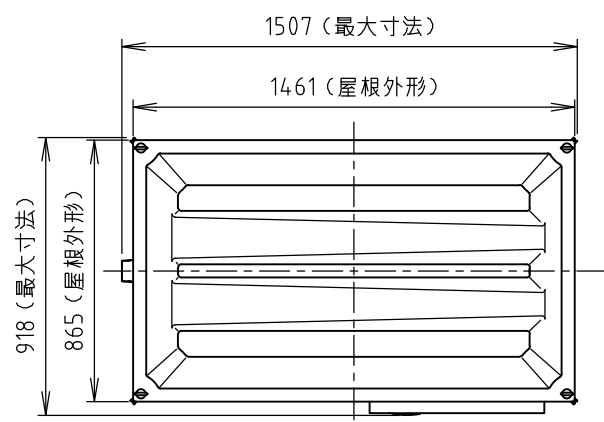

供給電源	1φ 2W (単2)	No	品名	数量	材質	備考
給水	給湯側: PJ1/2	1	パネル大	2	FRP,PS	サンドイッチパネル
・2ヶ所	給水側: PJ1/2	2	パネル小	2	FRP,PS	サンドイッチパネル
排水	VU50	3	ドア	1	FRP,PS	サンドイッチパネル
		4	支柱	4	アルミ	押さえ板込
		5	防水パン	1	FRP	
		6	屋根	1	PP	採光仕様
		7	庇	1	アルミ	
		8	脚	6	PP,PE 鋼板(亜鉛めっき)	固定用金具込
		9	防雨入線カバー	1	AAS 他	
		10	混合水栓	1	-	シャワー付き、サーモスタット式
		11	照明	1	AES,アクリル	LED 電球色
		12	鏡	1	アクリル	200×300
		13	タオル掛け	1	ステンレス	
		14	レバーハンドル	1	アルミ,ステンレス	表示錠付き(アルマイト)
		15	運搬用取手	4	ステンレス	
		16	丁番	2	ステンレス	
		17	通気口	2	AES	
		18	排水トラップ	1	ABS	
		19	アイボルト	4	スチール(亜鉛めっき)	M10×30
		20	シャワーカーテン	1	PVC	900×1710
		21	カーテンパイプ	1	ステンレス	φ19×795
		22	アンカーボルト	4	スチール(亜鉛めっき)	M8×190、*オプション
		23	アンカー金具	4	スチール(亜鉛めっき)	*オプション

※注記  
 ・当製品は完全防水仕様ではありません。  
 ・給湯器・取付金具は付いておりません。  
 ・凍結の恐れのある地域では、  
 現地で凍結防止策を施してください。

平面 (室内)

平面

左側面 (室内)

正面 (室内)

正面

右側面

重量 約75 kg

**Hamanetsu**

商品コード		管理番号	FSLU20RA00103		お客様確認 年 月 日	
機種	FS-LU20R	作成日	2022 0930	尺度		1:25
名称	屋外風呂シャワーユニット					