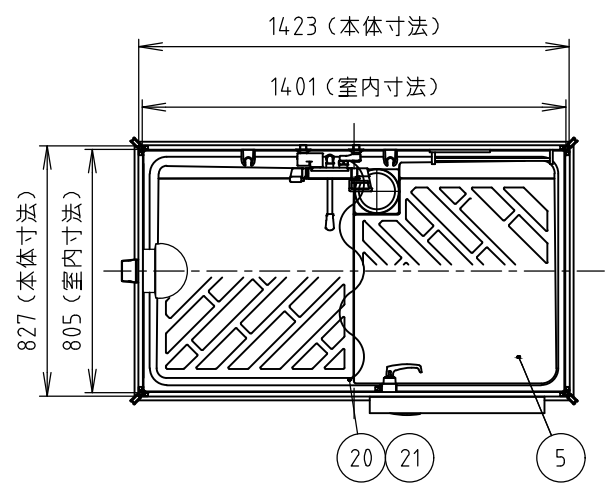

供給電源	1φ 2W (単2)	No	品名	数量	材質	備考
給水	給湯側: PJ1/2	1	パネル大	2	FRP,PS	サンドイッチパネル
・2ヶ所	給水側: PJ1/2	2	パネル小	2	FRP,PS	サンドイッチパネル
排水	VU50	3	ドア	1	FRP,PS	サンドイッチパネル
		4	支柱	4	アルミ	押さえ板込
		5	防水パン	1	FRP	
		6	屋根	1	PP	採光仕様
		7	庇	1	アルミ	
		8	脚	6	PP,PE 鋼板(亜鉛めっき)	固定用金具込
		9	防雨入線カバー	1	AAS 他	
		10	混合水栓	1	-	シャワー付き、サーモスタット式
		11	照明	1	AES,アクリル	LED 電球色
		12	鏡	1	アクリル	200×300
		13	タオル掛け	1	ステンレス	
		14	レバーハンドル	1	アルミ,ステンレス	表示錠付き(アルマイト)
		15	運搬用取手	4	ステンレス	
		16	丁番	2	ステンレス	
		17	通気口	2	AES	
		18	排水トラップ	1	ABS	
		19	アイボルト	4	スチール(亜鉛めっき)	M10×30
		20	シャワーカーテン	1	PVC	900×1710
		21	カーテンパイプ	1	ステンレス	φ19×795
		22	アンカーボルト	4	スチール(亜鉛めっき)	M8×190、*オプション
		23	アンカー金具	4	スチール(亜鉛めっき)	*オプション

※注記  
 ・当製品は完全防水仕様ではありません。  
 ・給湯器・取付金具は付いておりません。  
 ・凍結の恐れのある地域では、  
 現地で凍結防止策を施してください。

平面 (室内)

平面

左側面 (室内)

正面 (室内)

正面

右側面

重量 約75 kg

**Hamanetsu**

商品コード		管理番号	FSLU20RA00103		お客様確認 年 月 日	
機種	FS-LU20R	作成日	2022 0930	尺度		1:25
名称	屋外風呂シャワーユニット					