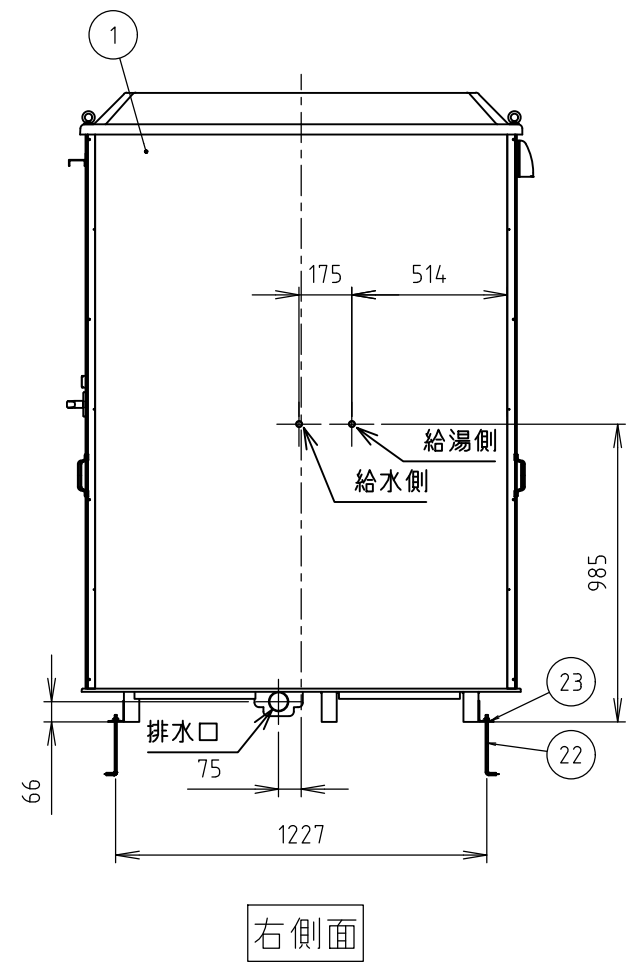

供給電源	1φ 2W (単2)	No	品名	数量	材質	備考
給水	給湯側: PJ1/2	1	パネル大	2	FRP,PS	サンドイッチパネル
・2ヶ所	給水側: PJ1/2	2	パネル小	2	FRP,PS	サンドイッチパネル
排水	VU50	3	ドア	1	FRP,PS	サンドイッチパネル
		4	支柱	4	アルミ	押さえ板込
		5	防水パン	1	FRP	
		6	屋根	1	PP	採光仕様
		7	庇	1	アルミ	
		8	脚	6	PP,PE 鋼板(亜鉛めっき)	固定用金具込
		9	防雨入線カバー	1	AAS 他	
		10	混合水栓	1	-	シャワー付き、サーモスタット式
		11	照明	1	AES,アクリル	LED 電球色
		12	鏡	1	アクリル	200×300
		13	タオル掛け	1	ステンレス	
		14	レバーハンドル	1	アルミ,ステンレス	表示錠付き(アルマイト)
		15	運搬用取手	4	ステンレス	
		16	丁番	2	ステンレス	
		17	通気口	2	AES	
		18	排水トラップ	1	ABS	
		19	アイボルト	4	スチール(亜鉛めっき)	M10×30
		20	シャワーカーテン	1	PVC	900×1710
		21	カーテンパイプ	1	ステンレス	φ19×795
		22	アンカーボルト	4	スチール(亜鉛めっき)	M8×190. *オプション
		23	アンカー金具	4	スチール(亜鉛めっき)	*オプション

※注記
 ・当製品は完全防水仕様ではありません。
 ・給湯器・取付金具は付いておりません。
 ・凍結の恐れのある地域では、
 現地で凍結防止策を施してください。

平面 (室内)

平面

左側面 (室内)

正面 (室内)

正面

右側面

重量 約75 kg

Hamanetsu

商品コード		管理番号	FSLU20SA00103		お客様確認 年 月 日	
機種	FS-LU20S	作成日	2022 0930	尺度		1:25
名称	屋外風呂シャワーユニット					