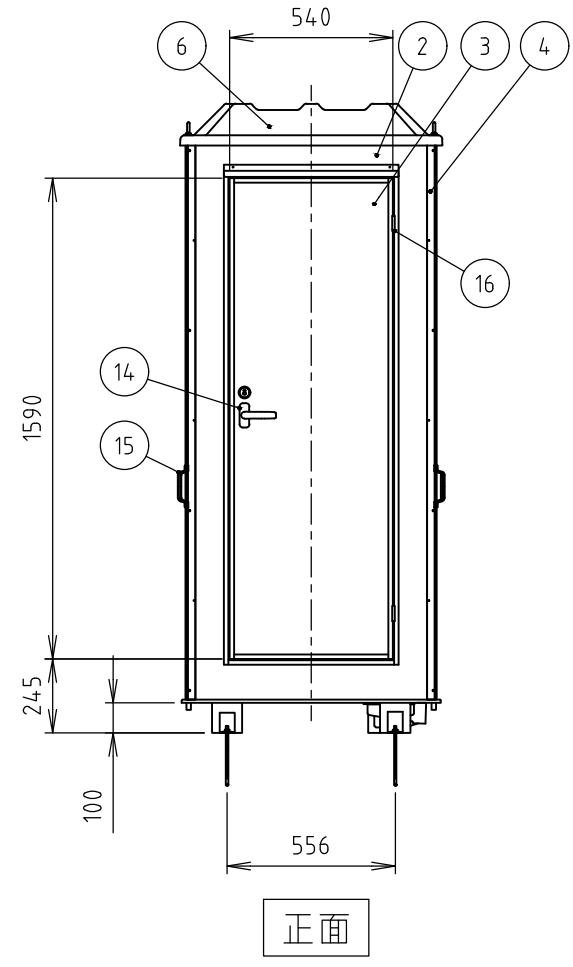

供給電源	1φ 2W (単2)	No	品名	数量	材質	備考
給水	給湯側: PJ1/2	1	パネル大	2	FRP,PS	サンドイッチパネル
・2ヶ所	給水側: PJ1/2	2	パネル小	2	FRP,PS	サンドイッチパネル
排水	VU50	3	ドア	1	FRP,PS	サンドイッチパネル
		4	支柱	4	アルミ	押さえ板込
		5	防水パン	1	FRP	
		6	屋根	1	PP	採光仕様
		7	庇	1	アルミ	
		8	脚	6	PP,PE 鋼板(亜鉛めっき)	固定用金具込
		9	防雨入線カバー	1	AAS 他	
		10	混合水栓	1	-	シャワー付き、サーモスタット式
		11	照明	1	AES,アクリル	LED 電球色
		12	鏡	1	アクリル	200×300
		13	タオル掛け	1	ステンレス	
		14	レバーハンドル	1	アルミ,ステンレス	表示錠付き(アルマイト)
		15	運搬用取手	4	ステンレス	
		16	丁番	2	ステンレス	
		17	通気口	2	AES	
		18	排水トラップ	1	ABS	
		19	アイボルト	4	スチール(亜鉛めっき)	M10×30
		20	シャワーカーテン	1	PVC	900×1710
		21	カーテンパイプ	1	ステンレス	φ19×795
		22	アンカーボルト	4	スチール(亜鉛めっき)	M8×190. *オプション
		23	アンカー金具	4	スチール(亜鉛めっき)	*オプション

※注記
 ・当製品は完全防水仕様ではありません。
 ・給湯器・取付金具は付いておりません。
 ・凍結の恐れのある地域では、
 現地で凍結防止策を施してください。

平面 (室内)

平面

左側面 (室内)

正面 (室内)

正面

右側面

重量 約75 kg

Hamanetsu

商品コード		管理番号	FSLU20SA00103		お客様確認 年 月 日	
機種	FS-LU20S	作成日	2022 0930	尺度		1:25
名称	屋外風呂シャワーユニット					