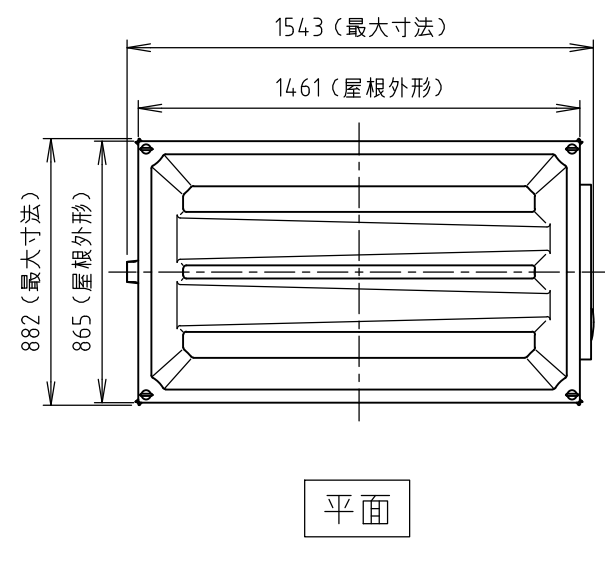

供給電源	1φ 2W (単2)	No	品名	数量	材質	備考
給水	給湯側: PJ1/2	1	パネル大	2	FRP,PS	サンドイッチパネル
・2ヶ所	給水側: PJ1/2	2	パネル小	2	FRP,PS	サンドイッチパネル
排水	VU50	3	ドア	1	FRP,PS	サンドイッチパネル
		4	支柱	4	アルミ	押さえ板込
		5	防水パン	1	FRP	
		6	屋根	1	PP	採光仕様
		7	庇	1	アルミ	
		8	脚	6	PP,PE 鋼板(亜鉛めっき)	固定用金具込
		9	防雨入線カバー	1	AAS 他	
		10	混合水栓	1	-	シャワー付き、サーモスタット式
		11	照明	1	AES,アクリル	LED 電球色
		12	鏡	1	アクリル	200×300
		13	タオル掛け	1	ステンレス	
		14	レバーハンドル	1	アルミ,ステンレス	表示錠付き(アルマイト)
		15	運搬用取手	4	ステンレス	
		16	丁番	2	ステンレス	
		17	通気口	2	AES	
		18	排水トラップ	1	ABS	
		19	アイボルト	4	スチール(亜鉛めっき)	M10×30
		20	シャワーカーテン	1	PVC	900×1710
		21	カーテンパイプ	1	ステンレス	φ19×795
		22	アンカーボルト	4	スチール(亜鉛めっき)	M8×190. *オプション
		23	アンカー金具	4	スチール(亜鉛めっき)	*オプション

※注記
 ・当製品は完全防水仕様ではありません。
 ・給湯器・取付金具は付いておりません。
 ・凍結の恐れのある地域では、
 現地で凍結防止策を施してください。

平面 (室内)

平面

左側面 (室内)

正面 (室内)

正面

右側面

重量 約75 kg

Hamanetsu

商品コード		管理番号	FSLU20SA00103		お客様確認 年 月 日	
機種	FS-LU20S	作成日	2022 0930	尺度		1:25
名称	屋外風呂シャワーユニット					