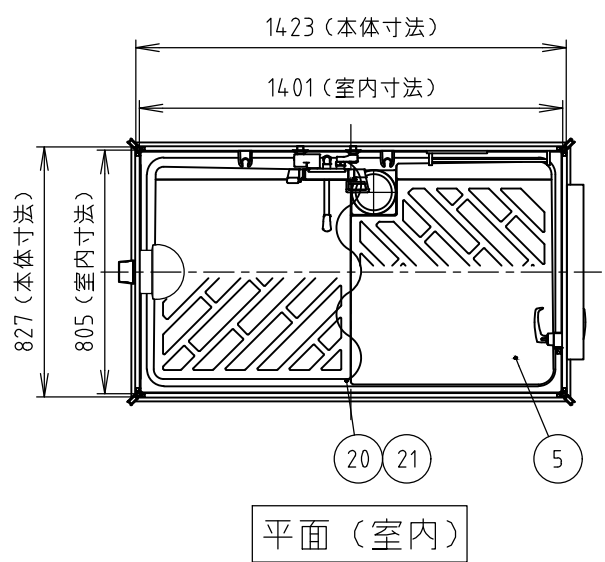

供給電源	1φ 2W (単2)	No	品名	数量	材質	備考
給水	給湯側: PJ1/2	1	パネル大	2	FRP,PS	サンドイッチパネル
・2ヶ所	給水側: PJ1/2	2	パネル小	2	FRP,PS	サンドイッチパネル
排水	VU50	3	ドア	1	FRP,PS	サンドイッチパネル
		4	支柱	4	アルミ	押さえ板込
		5	防水パン	1	FRP	
		6	屋根	1	PP	採光仕様
		7	庇	1	アルミ	
		8	脚	6	PP,PE 鋼板(亜鉛めっき)	固定用金具込
		9	防雨入線カバー	1	AAS 他	
		10	混合水栓	1	-	シャワー付き、サーモスタット式
		11	照明	1	AES,アクリル	LED 電球色
		12	鏡	1	アクリル	200×300
		13	タオル掛け	1	ステンレス	
		14	レバーハンドル	1	アルミ,ステンレス	表示錠付き(アルマイト)
		15	運搬用取手	4	ステンレス	
		16	丁番	2	ステンレス	
		17	通気口	2	AES	
		18	排水トラップ	1	ABS	
		19	アイボルト	4	スチール(亜鉛めっき)	M10×30
		20	シャワーカーテン	1	PVC	900×1710
		21	カーテンパイプ	1	ステンレス	φ19×795
		22	アンカーボルト	4	スチール(亜鉛めっき)	M8×190. *オプション
		23	アンカー金具	4	スチール(亜鉛めっき)	*オプション

※注記
 ・当製品は完全防水仕様ではありません。
 ・給湯器・取付金具は付いておりません。
 ・凍結の恐れのある地域では、
 現地で凍結防止策を施してください。

平面 (室内)

平面

左側面 (室内)

正面 (室内)

正面

右側面

重量 約75 kg

Hamanetsu

商品コード		管理番号	FSLU20SA00103		お客様確認 年 月 日	
機種	FS-LU20S	作成日	2022 0930	尺度		1:25
名称	屋外風呂シャワーユニット					