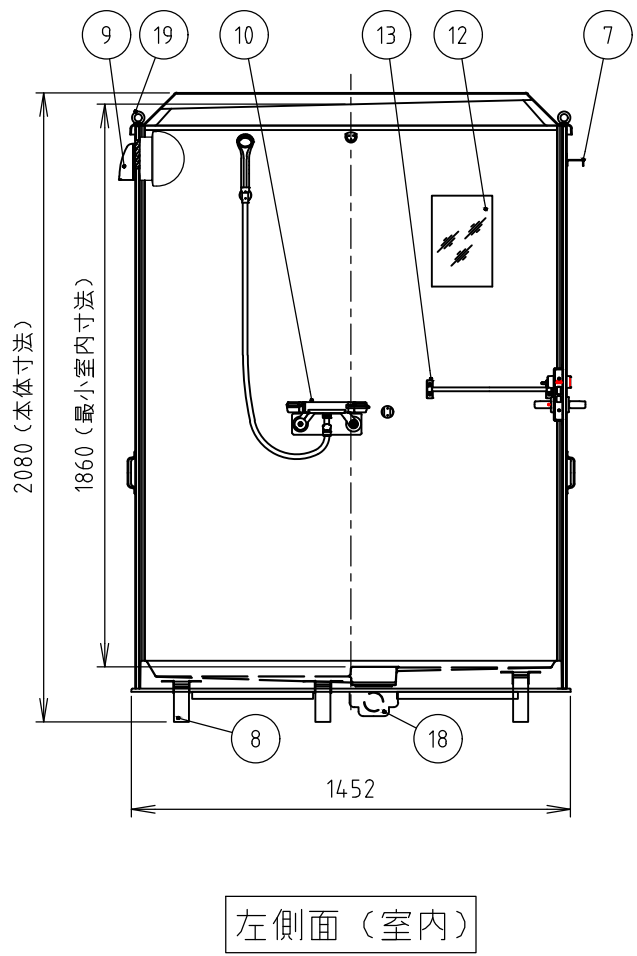

供給電源	1φ 2W (単2)	No	品名	数量	材質	備考
給水	給湯側: PJ1/2	1	パネル大	2	FRP,PS	サンドイッチパネル
・2ヶ所	給水側: PJ1/2	2	パネル小	2	FRP,PS	サンドイッチパネル
排水	VU50	3	ドア	1	FRP,PS	サンドイッチパネル
		4	支柱	4	アルミ	押さえ板込
		5	防水パン	1	FRP	
		6	屋根	1	PP	採光仕様
		7	庇	1	アルミ	
		8	脚	6	PP,PE 鋼板(亜鉛めっき)	固定用金具込
		9	防雨入線カバー	1	AAS 他	
		10	混合水栓	1	-	シャワー付き、サーモスタット式
		11	照明	1	AES,アクリル	LED 電球色
		12	鏡	1	アクリル	200×300
		13	タオル掛け	1	ステンレス	
		14	レバーハンドル	1	アルミ,ステンレス	表示錠付き(アルマイト)
		15	運搬用取手	4	ステンレス	
		16	丁番	2	ステンレス	
		17	通気口	2	AES	
		18	排水トラップ	1	ABS	
		19	アイボルト	4	スチール(亜鉛めっき)	M10×30
		20	シャワーカーテン	1	PVC	900×1710
		21	カーテンパイプ	1	ステンレス	φ19×795
		22	アンカーボルト	4	スチール(亜鉛めっき)	M8×190. *オプション
		23	アンカー金具	4	スチール(亜鉛めっき)	*オプション

※注記
 ・当製品は完全防水仕様ではありません。
 ・給湯器・取付金具は付いておりません。
 ・凍結の恐れのある地域では、
 現地で凍結防止策を施してください。

平面 (室内)

平面

左側面 (室内)

正面 (室内)

正面

右側面

重量 約75 kg

Hamanetsu

商品コード		管理番号	FSLU20SA00103		お客様確認 年 月 日	
機種	FS-LU20S	作成日	2022 0930	尺度		1:25
名称	屋外風呂シャワーユニット					