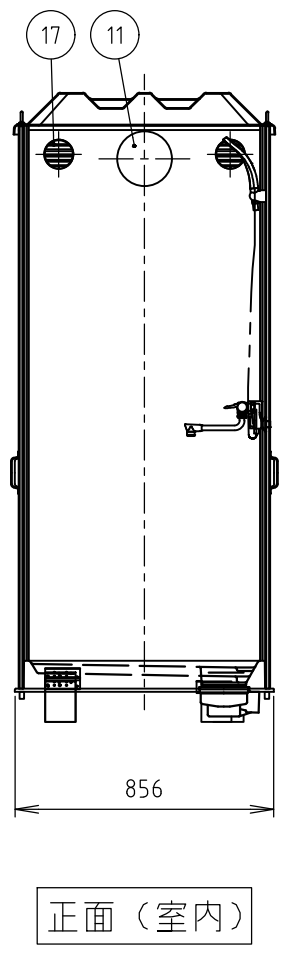

供給電源	1φ 2W (単2)	No	品名	数量	材質	備考
給水	給湯側: PJ1/2	1	パネル大	2	FRP,PS	サンドイッチパネル
・2ヶ所	給水側: PJ1/2	2	パネル小	2	FRP,PS	サンドイッチパネル
排水	VU50	3	ドア	1	FRP,PS	サンドイッチパネル
		4	支柱	4	アルミ	押さえ板込
		5	防水パン	1	FRP	
		6	屋根	1	PP	採光仕様
		7	庇	1	アルミ	
		8	脚	6	PP,PE 鋼板(亜鉛めっき)	固定用金具込
		9	防雨入線カバー	1	AAS 他	
		10	混合水栓	1	-	シャワー付き、サーモスタット式
		11	照明	1	AES,アクリル	LED 電球色
		12	鏡	1	アクリル	200×300
		13	タオル掛け	1	ステンレス	
		14	レバーハンドル	1	アルミ,ステンレス	表示錠付き(アルマイト)
		15	運搬用取手	4	ステンレス	
		16	丁番	2	ステンレス	
		17	通気口	2	AES	
		18	排水トラップ	1	ABS	
		19	アイボルト	4	スチール(亜鉛めっき)	M10×30
		20	シャワーカーテン	1	PVC	900×1710
		21	カーテンパイプ	1	ステンレス	φ19×795
		22	アンカーボルト	4	スチール(亜鉛めっき)	M8×190. *オプション
		23	アンカー金具	4	スチール(亜鉛めっき)	*オプション

※注記
 ・当製品は完全防水仕様ではありません。
 ・給湯器・取付金具は付いておりません。
 ・凍結の恐れのある地域では、
 現地で凍結防止策を施してください。

平面 (室内)

平面

左側面 (室内)

正面 (室内)

正面

右側面

重量 約75 kg

Hamanetsu

商品コード		管理番号	FSLU20SA00103		お客様確認 年 月 日	
機種	FS-LU20S	作成日	2022 0930	尺度		1:25
名称	屋外風呂シャワーユニット					