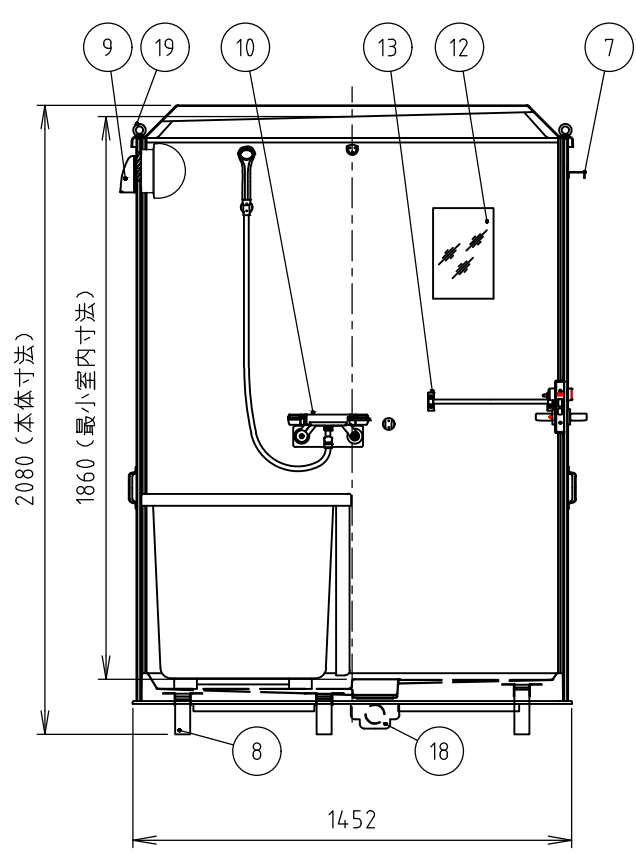

供給電源	1φ 2W (単2)	No	品名	数量	材質	備考
給水	給湯側:PJ1/2	1	パネル大	2	FRP,PS	サンドイッチパネル
・2ヶ所	給水側:PJ1/2	2	パネル小	2	FRP,PS	サンドイッチパネル
排水	VU50	3	ドア	1	FRP,PS	サンドイッチパネル
		4	支柱	4	アルミ	押さえ板込
		5	防水パン	1	FRP	
		6	屋根	1	PP	採光仕様
		7	庇	1	アルミ	
		8	脚	6	PP,PE 鋼板(亜鉛めっき)	固定用金具込
		9	防雨入線カバー	1	AAS 他	
		10	混合水栓	1	-	シャワー付き、サーモスタット式
		11	照明	1	AES,アクリル	LED 電球色
		12	鏡	1	アクリル	200×300
		13	タオル掛け	1	ステンレス	
		14	レバーハンドル	1	アルミ,ステンレス	表示錠付き(アルマイト)
		15	運搬用取手	4	ステンレス	
		16	丁番	2	ステンレス	
		17	通気口	2	AES	
		18	排水トラップ	1	ABS	
		19	アイボルト	4	スチール(亜鉛めっき)	M10×30
		20	シャワーカーテン	1	PVC	900×1710
		21	カーテンパイプ	1	ステンレス	φ19×795
		22	アンカーボルト	4	スチール(亜鉛めっき)	M8×190、*オプション
		23	アンカー金具	4	スチール(亜鉛めっき)	*オプション
		24	浴槽	1	FRP	

※注記
 ・当製品は完全防水仕様ではありません。
 ・給湯器・取付金具は付いておりません。
 ・凍結の恐れのある地域では、
 現地で凍結防止策を施してください。

平面 (室内)

平面

左側面 (室内)

正面 (室内)

正面

右側面

重量 約75 kg

Hamanetsu

商品コード		管理番号	FSLU20SBA00103		お客様確認 年 月 日	
機種	FS-LU20SB	作成日	2022 0930	尺度		1:25
名称	屋外風呂シャワーユニット					