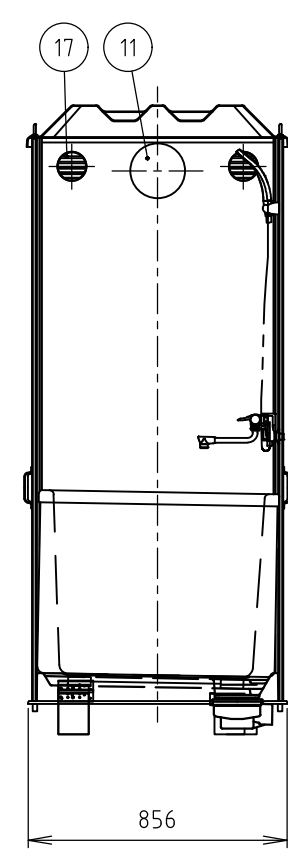

供給電源	1φ 2W (単2)	No	品名	数量	材質	備考
給水	給湯側:PJ1/2	1	パネル大	2	FRP,PS	サンドイッチパネル
・2ヶ所	給水側:PJ1/2	2	パネル小	2	FRP,PS	サンドイッチパネル
排水	VU50	3	ドア	1	FRP,PS	サンドイッチパネル
		4	支柱	4	アルミ	押さえ板込
		5	防水パン	1	FRP	
		6	屋根	1	PP	採光仕様
		7	庇	1	アルミ	
		8	脚	6	PP,PE 鋼板(亜鉛めっき)	固定用金具込
		9	防雨入線カバー	1	AAS 他	
		10	混合水栓	1	-	シャワー付き、サーモスタット式
		11	照明	1	AES,アクリル	LED 電球色
		12	鏡	1	アクリル	200×300
		13	タオル掛け	1	ステンレス	
		14	レバーハンドル	1	アルミ,ステンレス	表示錠付き(アルマイト)
		15	運搬用取手	4	ステンレス	
		16	丁番	2	ステンレス	
		17	通気口	2	AES	
		18	排水トラップ	1	ABS	
		19	アイボルト	4	スチール(亜鉛めっき)	M10×30
		20	シャワーカーテン	1	PVC	900×1710
		21	カーテンパイプ	1	ステンレス	φ19×795
		22	アンカーボルト	4	スチール(亜鉛めっき)	M8×190、*オプション
		23	アンカー金具	4	スチール(亜鉛めっき)	*オプション
		24	浴槽	1	FRP	

※注記
 ・当製品は完全防水仕様ではありません。
 ・給湯器・取付金具は付いておりません。
 ・凍結の恐れのある地域では、
 現地で凍結防止策を施してください。

平面 (室内)

平面

左側面 (室内)

正面 (室内)

正面

右側面

重量 約75 kg

Hamanetsu

商品コード		管理番号	FSLU20SBA00103		お客様確認 年 月 日	
機種	FS-LU20SB	作成日	2022 0930	尺度		1:25
名称	屋外風呂シャワーユニット					