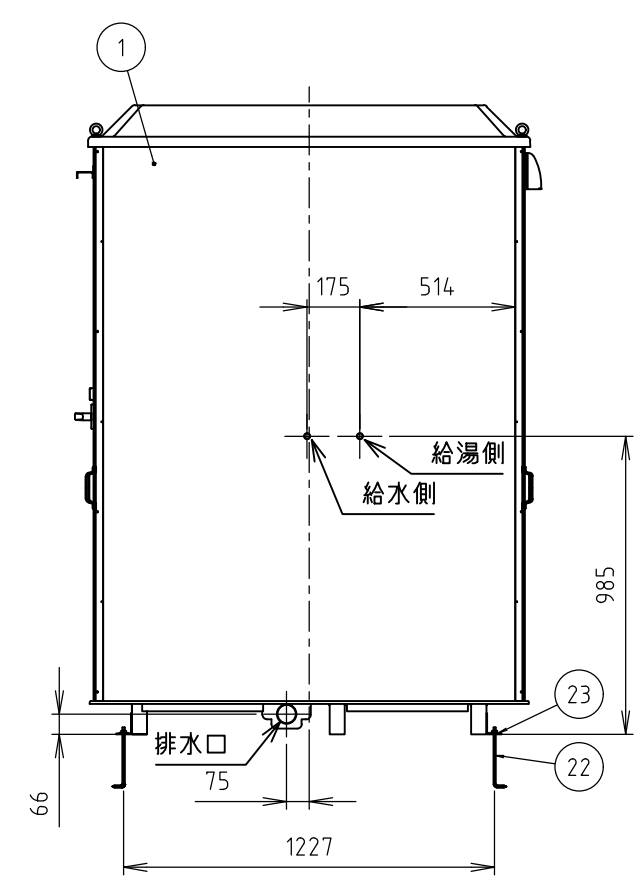

供給電源	1φ 2W (単2)	No	品名	数量	材質	備考
給水	給湯側:PJ1/2	1	パネル大	2	FRP,PS	サンドイッチパネル
・2ヶ所	給水側:PJ1/2	2	パネル小	2	FRP,PS	サンドイッチパネル
排水	VU50	3	ドア	1	FRP,PS	サンドイッチパネル
		4	支柱	4	アルミ	押さえ板込
		5	防水パン	1	FRP	
		6	屋根	1	PP	採光仕様
		7	庇	1	アルミ	
		8	脚	6	PP,PE 鋼板(亜鉛めっき)	固定用金具込
		9	防雨入線カバー	1	AAS 他	
		10	混合水栓	1	-	シャワー付き、サーモスタット式
		11	照明	1	AES,アクリル	LED 電球色
		12	鏡	1	アクリル	200×300
		13	タオル掛け	1	ステンレス	
		14	レバーハンドル	1	アルミ,ステンレス	表示錠付き(アルマイト)
		15	運搬用取手	4	ステンレス	
		16	丁番	2	ステンレス	
		17	通気口	2	AES	
		18	排水トラップ	1	ABS	
		19	アイボルト	4	スチール(亜鉛めっき)	M10×30
		20	シャワーカーテン	1	PVC	900×1710
		21	カーテンパイプ	1	ステンレス	φ19×795
		22	アンカーボルト	4	スチール(亜鉛めっき)	M8×190、*オプション
		23	アンカー金具	4	スチール(亜鉛めっき)	*オプション
		24	浴槽	1	FRP	

※注記
 ・当製品は完全防水仕様ではありません。
 ・給湯器・取付金具は付いておりません。
 ・凍結の恐れのある地域では、
 現地で凍結防止策を施してください。

平面 (室内)

平面

左側面 (室内)

正面 (室内)

正面

右側面

重量 約75 kg

Hamanetsu

商品コード		管理番号	FSLU20SBA00103		お客様確認 年 月 日	
機種	FS-LU20SB	作成日	2022 0930	尺度		1:25
名称	屋外風呂シャワーユニット					