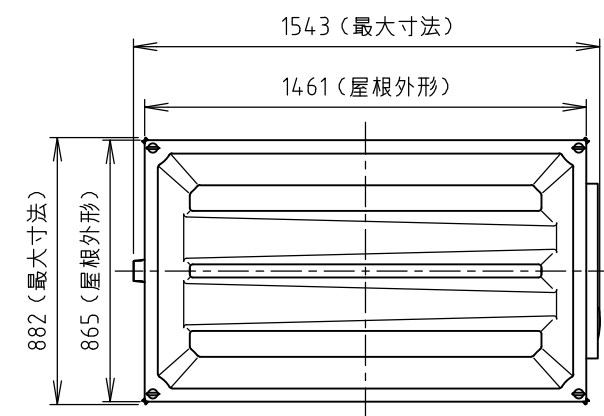

供給電源	1φ 2W (単2)	No	品名	数量	材質	備考
給水	給湯側:PJ1/2	1	パネル大	2	FRP,PS	サンドイッチパネル
・2ヶ所	給水側:PJ1/2	2	パネル小	2	FRP,PS	サンドイッチパネル
排水	VU50	3	ドア	1	FRP,PS	サンドイッチパネル
		4	支柱	4	アルミ	押さえ板込
		5	防水パン	1	FRP	
		6	屋根	1	PP	採光仕様
		7	庇	1	アルミ	
		8	脚	6	PP,PE 鋼板(亜鉛めっき)	固定用金具込
		9	防雨入線カバー	1	AAS 他	
		10	混合水栓	1	-	シャワー付き、サーモスタット式
		11	照明	1	AES,アクリル	LED 電球色
		12	鏡	1	アクリル	200×300
		13	タオル掛け	1	ステンレス	
		14	レバーハンドル	1	アルミ,ステンレス	表示錠付き(アルマイト)
		15	運搬用取手	4	ステンレス	
		16	丁番	2	ステンレス	
		17	通気口	2	AES	
		18	排水トラップ	1	ABS	
		19	アイボルト	4	スチール(亜鉛めっき)	M10×30
		20	シャワーカーテン	1	PVC	900×1710
		21	カーテンパイプ	1	ステンレス	φ19×795
		22	アンカーボルト	4	スチール(亜鉛めっき)	M8×190、*オプション
		23	アンカー金具	4	スチール(亜鉛めっき)	*オプション
		24	浴槽	1	FRP	

※注記
 ・当製品は完全防水仕様ではありません。
 ・給湯器・取付金具は付いておりません。
 ・凍結の恐れのある地域では、
 現地で凍結防止策を施してください。

平面 (室内)

平面

左側面 (室内)

正面 (室内)

正面

右側面

重量 約75 kg

Hamanetsu

商品コード		管理番号	FSLU20SBA00103		お客様確認 年 月 日	
機種	FS-LU20SB	作成日	2022 0930	尺度		1:25
名称	屋外風呂シャワーユニット					