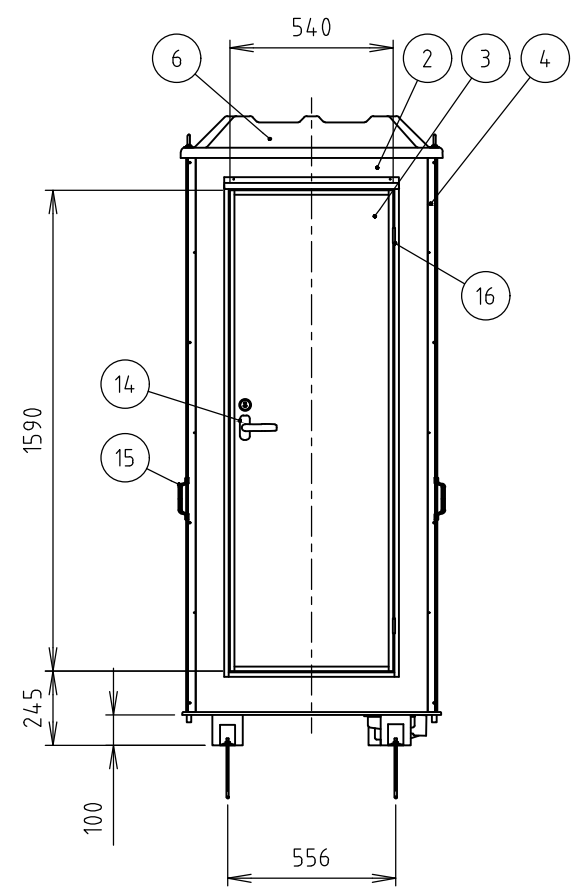

供給電源	1φ 2W (単2)	No	品名	数量	材質	備考
給水	給湯側:PJ1/2	1	パネル大	2	FRP,PS	サンドイッチパネル
・2ヶ所	給水側:PJ1/2	2	パネル小	2	FRP,PS	サンドイッチパネル
排水	VU50	3	ドア	1	FRP,PS	サンドイッチパネル
		4	支柱	4	アルミ	押さえ板込
		5	防水パン	1	FRP	
		6	屋根	1	PP	採光仕様
		7	庇	1	アルミ	
		8	脚	6	PP,PE 鋼板(亜鉛めっき)	固定用金具込
		9	防雨入線カバー	1	AAS 他	
		10	混合水栓	1	-	シャワー付き、サーモスタット式
		11	照明	1	AES,アクリル	LED 電球色
		12	鏡	1	アクリル	200×300
		13	タオル掛け	1	ステンレス	
		14	レバーハンドル	1	アルミ,ステンレス	表示錠付き(アルマイト)
		15	運搬用取手	4	ステンレス	
		16	丁番	2	ステンレス	
		17	通気口	2	AES	
		18	排水トラップ	1	ABS	
		19	アイボルト	4	スチール(亜鉛めっき)	M10×30
		20	シャワーカーテン	1	PVC	900×1710
		21	カーテンパイプ	1	ステンレス	φ19×795
		22	アンカーボルト	4	スチール(亜鉛めっき)	M8×190、*オプション
		23	アンカー金具	4	スチール(亜鉛めっき)	*オプション
		24	浴槽	1	FRP	

※注記
 ・当製品は完全防水仕様ではありません。
 ・給湯器・取付金具は付いておりません。
 ・凍結の恐れのある地域では、
 現地で凍結防止策を施してください。

平面 (室内)

平面

左側面 (室内)

正面 (室内)

正面

右側面

重量 約75 kg

Hamanetsu

商品コード		管理番号	FSLU20SBA00103		お客様確認 年 月 日	
機種	FS-LU20SB	作成日	2022 0930	尺度		1:25
名称	屋外風呂シャワーユニット					