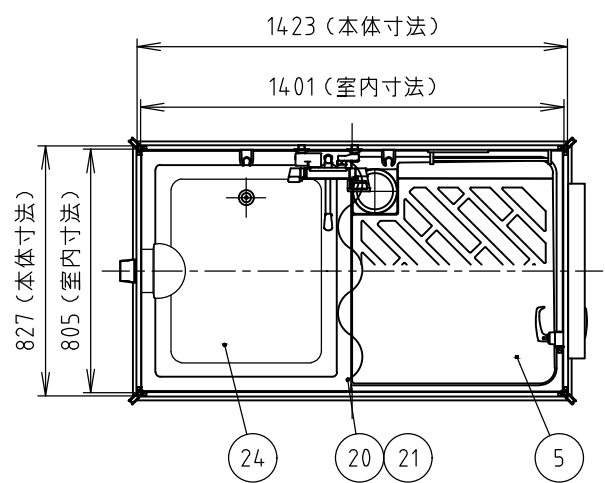

供給電源	1φ 2W (単2)	No	品名	数量	材質	備考
給水	給湯側:PJ1/2	1	パネル大	2	FRP,PS	サンドイッチパネル
・2ヶ所	給水側:PJ1/2	2	パネル小	2	FRP,PS	サンドイッチパネル
排水	VU50	3	ドア	1	FRP,PS	サンドイッチパネル
		4	支柱	4	アルミ	押さえ板込
		5	防水パン	1	FRP	
		6	屋根	1	PP	採光仕様
		7	庇	1	アルミ	
		8	脚	6	PP,PE 鋼板(亜鉛めっき)	固定用金具込
		9	防雨入線カバー	1	AAS 他	
		10	混合水栓	1	-	シャワー付き、サーモスタット式
		11	照明	1	AES,アクリル	LED 電球色
		12	鏡	1	アクリル	200×300
		13	タオル掛け	1	ステンレス	
		14	レバーハンドル	1	アルミ,ステンレス	表示錠付き(アルマイト)
		15	運搬用取手	4	ステンレス	
		16	丁番	2	ステンレス	
		17	通気口	2	AES	
		18	排水トラップ	1	ABS	
		19	アイボルト	4	スチール(亜鉛めっき)	M10×30
		20	シャワーカーテン	1	PVC	900×1710
		21	カーテンパイプ	1	ステンレス	φ19×795
		22	アンカーボルト	4	スチール(亜鉛めっき)	M8×190、*オプション
		23	アンカー金具	4	スチール(亜鉛めっき)	*オプション
		24	浴槽	1	FRP	

※注記
 ・当製品は完全防水仕様ではありません。
 ・給湯器・取付金具は付いておりません。
 ・凍結の恐れのある地域では、
 現地で凍結防止策を施してください。

平面 (室内)

平面

左側面 (室内)

正面 (室内)

正面

右側面

重量 約75 kg

Hamanetsu

商品コード		管理番号	FSLU20SBA00103		お客様確認 年 月 日	
機種	FS-LU20SB	作成日	2022 0930	尺度		1:25
名称	屋外風呂シャワーユニット					